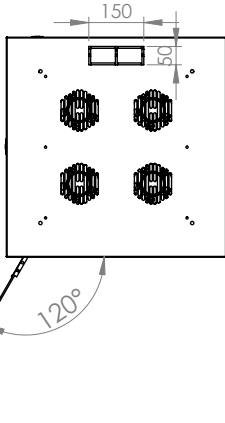

RACKLINE

Rackline 19" Dikili Tip Kabinet
Kabinet Referansı:600x600

FORMRACK®

Ön Görünüş

Yan Görünüş

Arka Görünüş

Üst Görünüş

Alt Görünüş

Detay Görünüş

Ürün Numarası	Ürün Adı	Ölçüler (WxDxH) (mm)	U	H (mm)	h (mm)	Ağırlık (kg)
FORM RAC-12U6060	12U 600x600 RACKLINE DİKİLİ TİP KABİNET	600x600x700	12	700	536	22
FORM RAC-16U6060	16U 600x600 RACKLINE DİKİLİ TİP KABİNET	600x600x877	16	877	714	30
FORM RAC-20U6060	20U 600x600 RACKLINE DİKİLİ TİP KABİNET	600x600x1055	20	1055	892	35
FORM RAC-26U6060	26U 600x600 RACKLINE DİKİLİ TİP KABİNET	600x600x1321	26	1321	1158	46