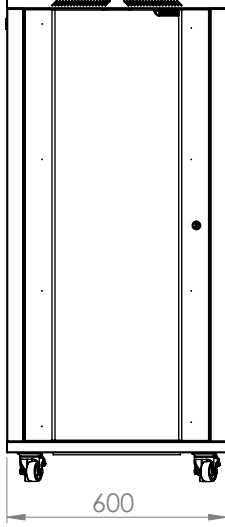

Teknik Açıklamalar

Ölçüler W*D	: W:600 mm D:600 mm
Kullanılabilir U - Boyutları	: 12U / 16U / 20U / 26U
Boya Tipi	: Elektrostatik Toz Boya
Standartlar	: TS EN IEC 61587-1: 2022 / ISO9001-2015 / ISO14001-2015 / ISO 45001-2018 / ISO 27001:2017 / RoHS / UL 2416
Malzeme	: Çelik Sac, DIN EN 1030-99 / DC-01 6112 / DC-7122
Yük Taşıma Kapasitesi	: 600kg / 1 322.77lbs
IP Derecesi	: IP20
Kullanılabilir Renkler	: Ral 9005 Siyah / Ral 7035 Açık Gri (Farklı renkler için satış temsilcinizle iletişime geçiniz)

RACKLINE

Rackline 19" Dikili Tip Kabinet
Kabinet Referansı:600x600

FORMRACK®

Patlamış Görünüm

RACKLINE

FORMRACK

Adres: Akçaburgaz Mah. 592. Sokak No:10 B Blok 34522 Esenyurt - İstanbul - Türkiye
T: +90 212 565 56 50 / F: +90 212 567 40 46 www.formrack.com / satis@formrack.com

RACKLINE

Rackline 19" Dikili Tip Kabinet
Kabinet Referansı:600x600

FORMRACK®

Ön Görünüş

Yan Görünüş

Arka Görünüş

Üst Görünüş

Alt Görünüş

Detay Görünüş

Ürün Numarası	Ürün Adı	Ölçüler (WxDxH) (mm)	U	H (mm)	h (mm)	Ağırlık (kg)
FORM RAC-12U6060	12U 600x600 RACKLINE DİKİLİ TİP KABİNET	600x600x700	12	700	536	22
FORM RAC-16U6060	16U 600x600 RACKLINE DİKİLİ TİP KABİNET	600x600x877	16	877	714	30
FORM RAC-20U6060	20U 600x600 RACKLINE DİKİLİ TİP KABİNET	600x600x1055	20	1055	892	35
FORM RAC-26U6060	26U 600x600 RACKLINE DİKİLİ TİP KABİNET	600x600x1321	26	1321	1158	46