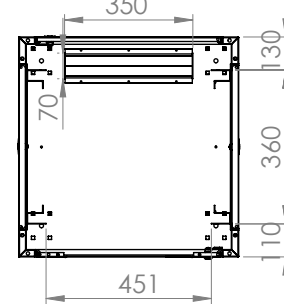

Teknik Açıklamalar

Ölçüler W*D	: W:600 mm D:600 mm
Kullanılabilir U - Boyutları	: 12U / 16U / 20U / 26U
Boya Tipi	: Elektrostatik Toz Boya
Standartlar	: TS EN IEC 61587-1: 2022 / ISO9001-2015 / ISO14001-2015 / ISO 45001-2018 / ISO 27001:2017 / RoHS / UL 2416
Malzeme	: Çelik Sac, DIN EN 1030-99 / DC-01 6112 / DC-7122
Yük Taşıma Kapasitesi	: 600kg / 1 322.77lbs
IP Derecesi	: IP20
Kullanılabilir Renkler	: Ral 9005 Siyah / Ral 7035 Açık Gri (Farklı renkler için satış temsilcinizle iletişime geçiniz)

RACKLINE

Rackline 19" Dikili Tip Kabinet
Kabinet Referansı:600x600

FORMRACK®

Ön Görünüş

Yan Görünüş

Arka Görünüş

Üst Görünüş

Alt Görünüş

Detay Görünüş

Ürün Numarası	Ürün Adı	Ölçüler (WxDxH) (mm)	U	H (mm)	h (mm)	Ağırlık (kg)
FORM RAC-12U6060	12U 600x600 RACKLINE DİKİLİ TİP KABİNET	600x600x700	12	700	536	22
FORM RAC-16U6060	16U 600x600 RACKLINE DİKİLİ TİP KABİNET	600x600x877	16	877	714	30
FORM RAC-20U6060	20U 600x600 RACKLINE DİKİLİ TİP KABİNET	600x600x1055	20	1055	892	35
FORM RAC-26U6060	26U 600x600 RACKLINE DİKİLİ TİP KABİNET	600x600x1321	26	1321	1158	46