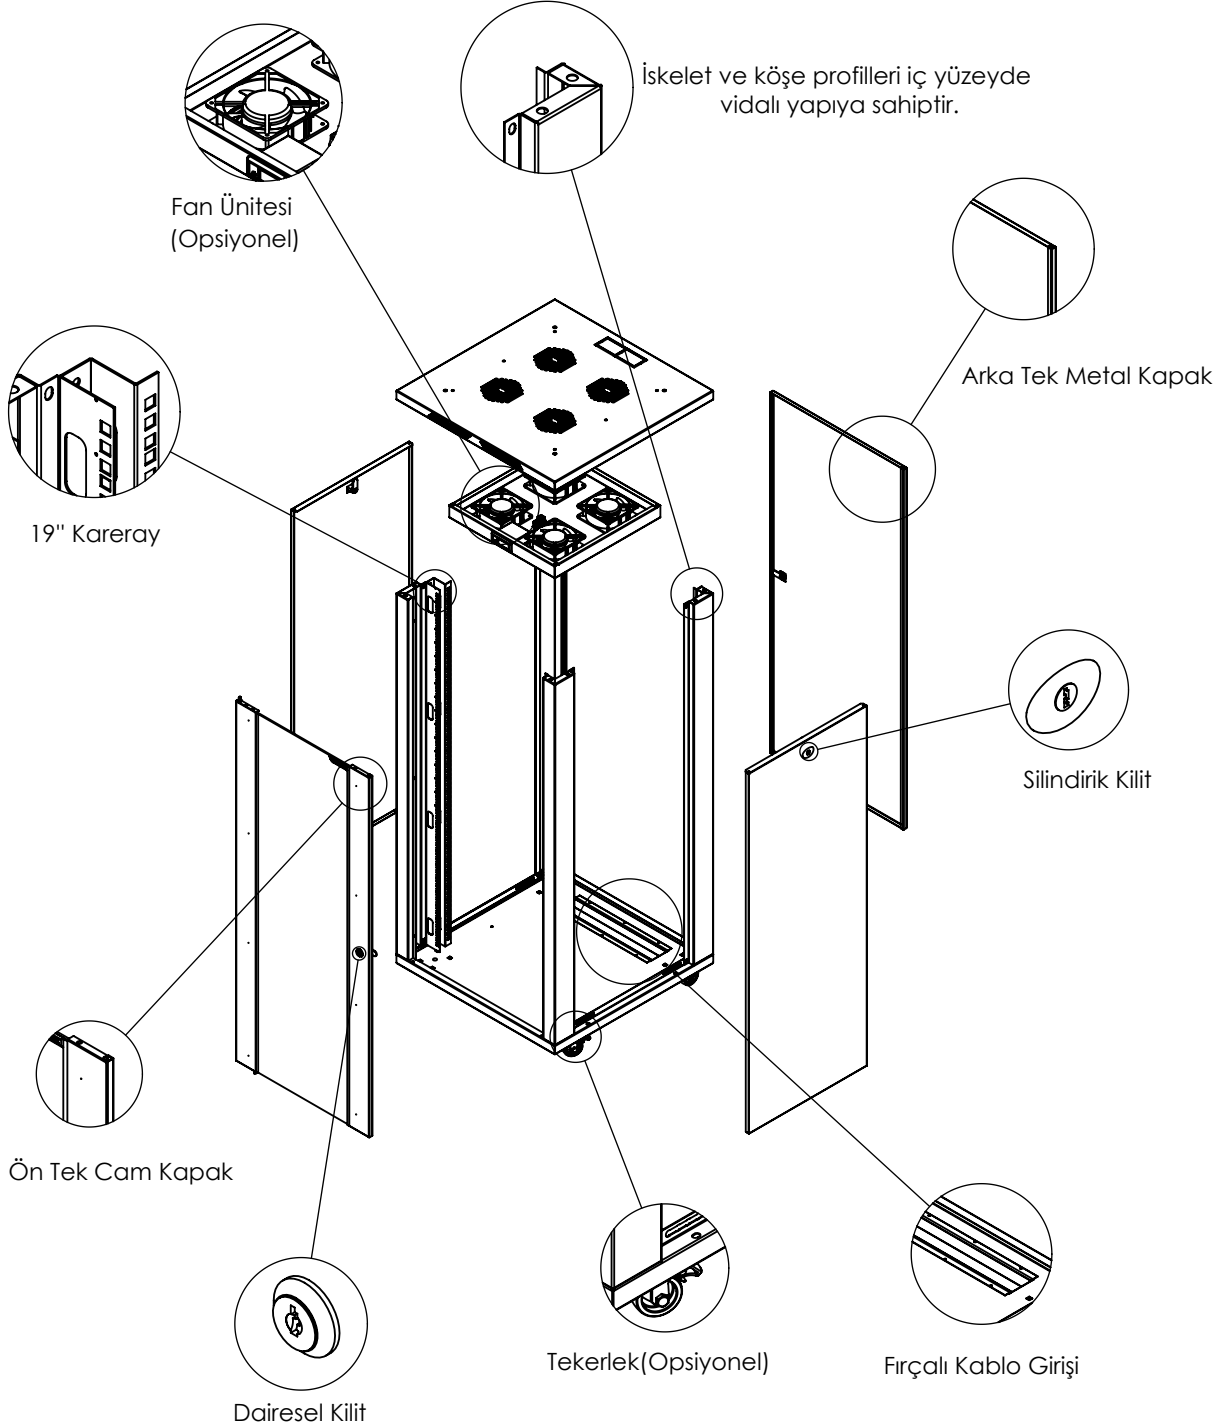

Ön Görünüş

Yan Görünüş

Arka Görünüş

RACKLINE

Rackline 19" Dikili Tip Kabinet
Kabinet Referansı:600x600

FORMRACK®

Patlamış Görünüm

RACKLINE

FORMRACK

Adres: Akçaburgaz Mah. 592. Sokak No:10 B Blok 34522 Esenyurt - İstanbul - Türkiye
T: +90 212 565 56 50 / F: +90 212 567 40 46 www.formrack.com / satis@formrack.com