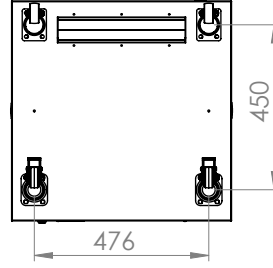

Teknik Açıklamalar

Ölçüler W*D	: W:600 mm D:600 mm
Kullanılabilir U - Boyutları	: 12U / 16U / 20U / 26U
Boya Tipi	: Elektrostatik Toz Boya
Standartlar	: TS EN IEC 61587-1: 2022 / ISO9001-2015 / ISO14001-2015 / ISO 45001-2018 / ISO 27001:2017 / RoHS / UL 2416
Malzeme	: Çelik Sac, DIN EN 1030-99 / DC-01 6112 / DC-7122
Yük Taşıma Kapasitesi	: 600kg / 1 322.77lbs
IP Derecesi	: IP20
Kullanılabilir Renkler	: Ral 9005 Siyah / Ral 7035 Açık Gri (Farklı renkler için satış temsilcinizle iletişime geçiniz)

RACKLINE

Rackline 19" Dikili Tip Kabinet
Kabinet Referansı:600x600

FORMRACK®

Ön Görünüş

Yan Görünüş

Arka Görünüş

Üst Görünüş

Alt Görünüş

Detay Görünüş

Ürün Numarası	Ürün Adı	Ölçüler (WxDxH) (mm)	U	H (mm)	h (mm)	Ağırlık (kg)
FORM RAC-12U6060	12U 600x600 RACKLINE DİKİLİ TİP KABİNET	600x600x700	12	700	536	22
FORM RAC-16U6060	16U 600x600 RACKLINE DİKİLİ TİP KABİNET	600x600x877	16	877	714	30
FORM RAC-20U6060	20U 600x600 RACKLINE DİKİLİ TİP KABİNET	600x600x1055	20	1055	892	35
FORM RAC-26U6060	26U 600x600 RACKLINE DİKİLİ TİP KABİNET	600x600x1321	26	1321	1158	46