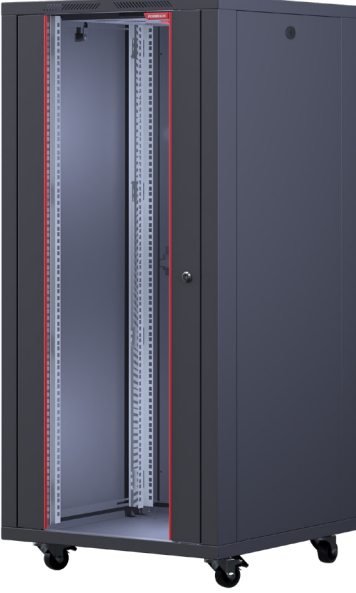

# RACKLINE

Rackline 19" Dikili Tip Kabinet  
Kabinet Referansı:600x600

**FORMRACK®**

## Genel Özellikler

- Rackline kabinetler 4 tarafındaki kapaklar açılabilir, kilitlenebilir ve kolayca çıkarılabilir yapıdadır.
- Kabinetin arka kapağı DKP sacdan imal edilmiş metal kapak, ön yüzü sağ ve sol tarafından metal çerçeveler ile desteklenmiş, 4 mm kalınlığında, darbeye dayanıklı, temperli ve füme renkli camdır
- Kasa ve köşe profilleri iç içe geçmiş yapıya sahiptir ve bu yapı yüksek mukavemet sağlar.
- 2'li ve 4'lü fan modülleri ile havalandırma işlemi sağlanmaktadır.
- 12U , 16U , 20U ve 26U yükseklik seçeneklerine sahiptir.
- 4 adet 19" montaj dikmelerine sahiptir ve bu profiller kabinet derinliğince hareket edebilmektedir.
- Kabin içi montaj dikmeleri üzerinde montaj işlemini kolaylaştıran U işaretlendirmeleri mevcuttur.
- Kabinetlerin alt şasesinde fırçalı kablo giriş bölümü bulunmaktadır.
- Kabinetler darbelere karşı yüksek mukavemetli ince pütürlü elektrostatik Ral 9005 takture Siyah boyalıdır.
- Tüm test işlemleri yapılmış olup RoHS, CE, EN 61587-1 standartlarına sahiptir.

## Teknik Açıklamalar

Ölçüler W*D	: W:600 mm D:600 mm
Kullanılabilir U - Boyutları	: 12U / 16U / 20U / 26U
Boya Tipi	: Elektrostatik Toz Boya
Standartlar	: TS EN IEC 61587-1: 2022 / ISO9001-2015 / ISO14001-2015 / ISO 45001-2018 / ISO 27001:2017 / RoHS / UL 2416
Malzeme	: Çelik Sac, DIN EN 1030-99 / DC-01 6112 / DC-7122
Yük Taşıma Kapasitesi	: 600kg / 1 322.77lbs
IP Derecesi	: IP20
Kullanılabilir Renkler	: Ral 9005 Siyah / Ral 7035 Açık Gri (Farklı renkler için satış temsilcinizle iletişime geçiniz)