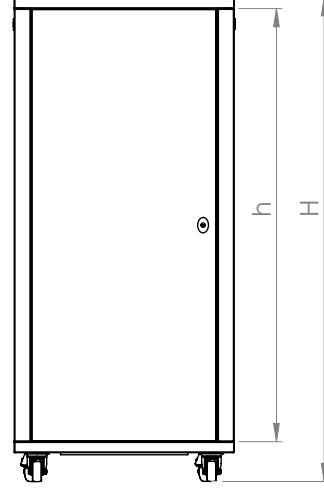

## Teknik Açıklamalar

Ölçüler W*D	: W:600 mm D:600 mm
Kullanılabilir U - Boyutları	: 12U / 16U / 20U / 26U
Boya Tipi	: Elektrostatik Toz Boya
Standartlar	: TS EN IEC 61587-1: 2022 / ISO9001-2015 / ISO14001-2015 / ISO 45001-2018 / ISO 27001:2017 / RoHS / UL 2416
Malzeme	: Çelik Sac, DIN EN 1030-99 / DC-01 6112 / DC-7122
Yük Taşıma Kapasitesi	: 600kg / 1 322.77lbs
IP Derecesi	: IP20
Kullanılabilir Renkler	: Ral 9005 Siyah / Ral 7035 Açık Gri (Farklı renkler için satış temsilcinizle iletişime geçiniz)

# RACKLINE

Rackline 19" Dikili Tip Kabinet  
Kabinet Referansı:600x600

**FORMRACK®**

Ön Görünüş

Yan Görünüş

Arka Görünüş

Üst Görünüş

Alt Görünüş

Detay Görünüş

Ürün Numarası	Ürün Adı	Ölçüler (WxDxH) (mm)	U	H (mm)	h (mm)	Ağırlık (kg)
FORM RAC-12U6060	12U 600x600 RACKLINE DİKİLİ TİP KABİNET	600x600x700	12	700	536	22
FORM RAC-16U6060	16U 600x600 RACKLINE DİKİLİ TİP KABİNET	600x600x877	16	877	714	30
FORM RAC-20U6060	20U 600x600 RACKLINE DİKİLİ TİP KABİNET	600x600x1055	20	1055	892	35
FORM RAC-26U6060	26U 600x600 RACKLINE DİKİLİ TİP KABİNET	600x600x1321	26	1321	1158	46