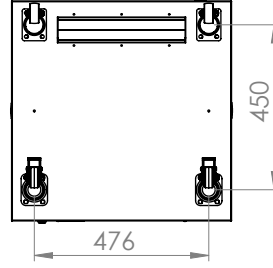

## Teknik Açıklamalar

Ölçüler W*D	: W:600 mm D:600 mm
Kullanılabilir U - Boyutları	: 12U / 16U / 20U / 26U
Boya Tipi	: Elektrostatik Toz Boya
Standartlar	: TS EN IEC 61587-1: 2022 / ISO9001-2015 / ISO14001-2015 / ISO 45001-2018 / ISO 27001:2017 / RoHS / UL 2416
Malzeme	: Çelik Sac, DIN EN 1030-99 / DC-01 6112 / DC-7122
Yük Taşıma Kapasitesi	: 600kg / 1 322.77lbs
IP Derecesi	: IP20
Kullanılabilir Renkler	: Ral 9005 Siyah / Ral 7035 Açık Gri (Farklı renkler için satış temsilcinizle iletişime geçiniz)

# RACKLINE

Rackline 19" Dikili Tip Kabinet  
Kabinet Referansı:600x600

**FORMRACK®**

Ön Görünüş

Yan Görünüş

Arka Görünüş

Üst Görünüş

Alt Görünüş

Detay Görünüş

Ürün Numarası	Ürün Adı	Ölçüler (WxDxH) (mm)	U	H (mm)	h (mm)	Ağırlık (kg)
FORM RAC-12U6060	12U 600x600 RACKLINE DİKİLİ TİP KABİNET	600x600x700	12	700	536	22
FORM RAC-16U6060	16U 600x600 RACKLINE DİKİLİ TİP KABİNET	600x600x877	16	877	714	30
FORM RAC-20U6060	20U 600x600 RACKLINE DİKİLİ TİP KABİNET	600x600x1055	20	1055	892	35
FORM RAC-26U6060	26U 600x600 RACKLINE DİKİLİ TİP KABİNET	600x600x1321	26	1321	1158	46