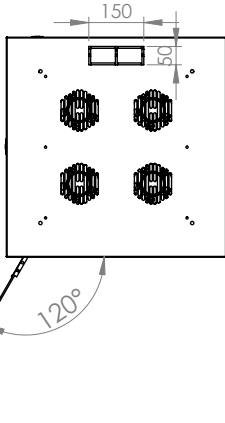

# RACKLINE

Rackline 19" Dikili Tip Kabinet  
Kabinet Referansı:600x600

**FORMRACK®**

Ön Görünüş

Yan Görünüş

Arka Görünüş

Üst Görünüş

Alt Görünüş

Detay Görünüş

Ürün Numarası	Ürün Adı	Ölçüler (WxDxH) (mm)	U	H (mm)	h (mm)	Ağırlık (kg)
FORM RAC-12U6060	12U 600x600 RACKLINE DİKİLİ TİP KABİNET	600x600x700	12	700	536	22
FORM RAC-16U6060	16U 600x600 RACKLINE DİKİLİ TİP KABİNET	600x600x877	16	877	714	30
FORM RAC-20U6060	20U 600x600 RACKLINE DİKİLİ TİP KABİNET	600x600x1055	20	1055	892	35
FORM RAC-26U6060	26U 600x600 RACKLINE DİKİLİ TİP KABİNET	600x600x1321	26	1321	1158	46