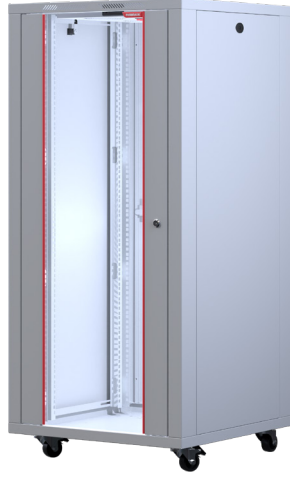

RACKLINE

Rackline 19" Dikili Tip Kabinet
Kabinet Referansı:600x600

FORMRACK®

■ RAL 9005

■ RAL 7035

KAPAKLAR

Ön Kapaklar

Arka Kapaklar

RACKLINE

FORMRACK

Adres: Akçaburgaz Mah. 592. Sokak No:10 B Blok 34522 Esenyurt - İstanbul - Türkiye
T: +90 212 565 56 50 / F: +90 212 567 40 46 www.formrack.com / satis@formrack.com