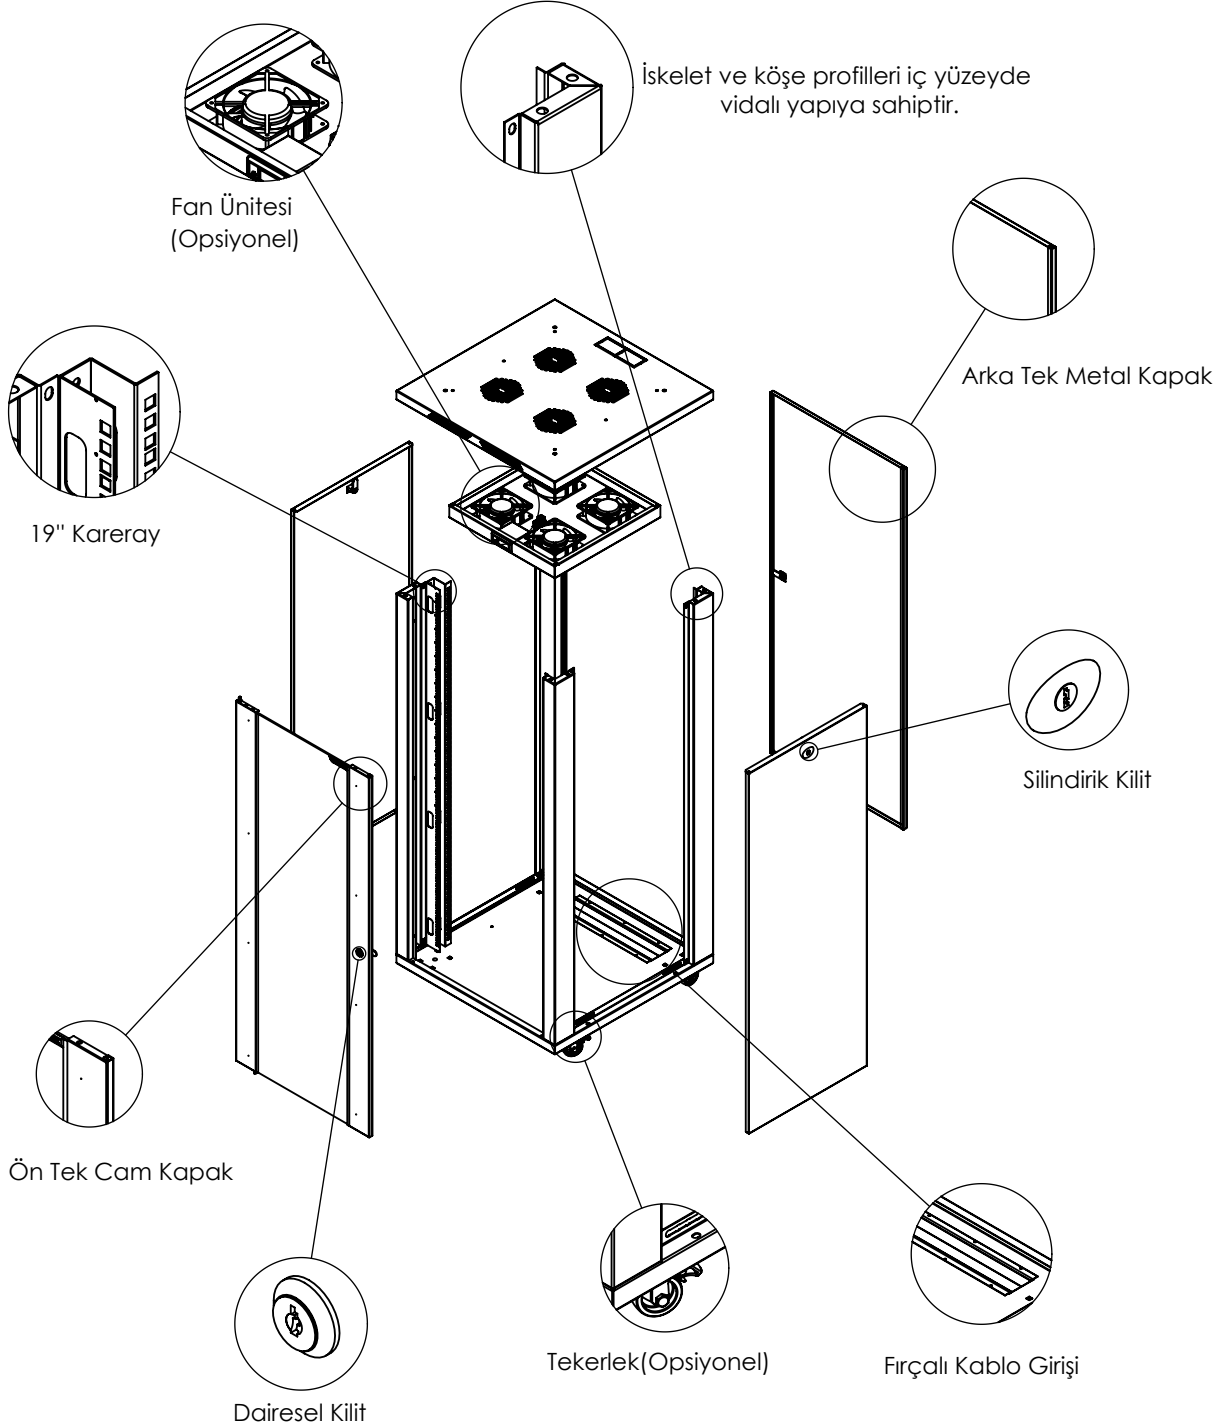

Ön Görünüş

Yan Görünüş

Arka Görünüş

RACKLINE

Rackline 19" Dikili Tip Kabinet
Kabinet Referansı:600x600

FORMRACK®

Patlamış Görünüm

RACKLINE

FORMRACK

Adres: Akçaburgaz Mah. 592. Sokak No:10 B Blok 34522 Esenyurt - İstanbul - Türkiye
T: +90 212 565 56 50 / F: +90 212 567 40 46 www.formrack.com / satis@formrack.com