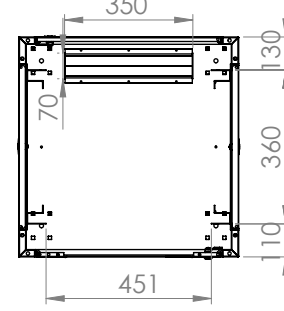

## Teknik Açıklamalar

Ölçüler W*D	: W:600 mm D:600 mm
Kullanılabilir U - Boyutları	: 12U / 16U / 20U / 26U
Boya Tipi	: Elektrostatik Toz Boya
Standartlar	: TS EN IEC 61587-1: 2022 / ISO9001-2015 / ISO14001-2015 / ISO 45001-2018 / ISO 27001:2017 / RoHS / UL 2416
Malzeme	: Çelik Sac, DIN EN 1030-99 / DC-01 6112 / DC-7122
Yük Taşıma Kapasitesi	: 600kg / 1 322.77lbs
IP Derecesi	: IP20
Kullanılabilir Renkler	: Ral 9005 Siyah / Ral 7035 Açık Gri (Farklı renkler için satış temsilcinizle iletişime geçiniz)

# RACKLINE

Rackline 19" Dikili Tip Kabinet  
Kabinet Referansı:600x600

**FORMRACK®**

Ön Görünüş

Yan Görünüş

Arka Görünüş

Üst Görünüş

Alt Görünüş

Detay Görünüş

Ürün Numarası	Ürün Adı	Ölçüler (WxDxH) (mm)	U	H (mm)	h (mm)	Ağırlık (kg)
FORM RAC-12U6060	12U 600x600 RACKLINE DİKİLİ TİP KABİNET	600x600x700	12	700	536	22
FORM RAC-16U6060	16U 600x600 RACKLINE DİKİLİ TİP KABİNET	600x600x877	16	877	714	30
FORM RAC-20U6060	20U 600x600 RACKLINE DİKİLİ TİP KABİNET	600x600x1055	20	1055	892	35
FORM RAC-26U6060	26U 600x600 RACKLINE DİKİLİ TİP KABİNET	600x600x1321	26	1321	1158	46