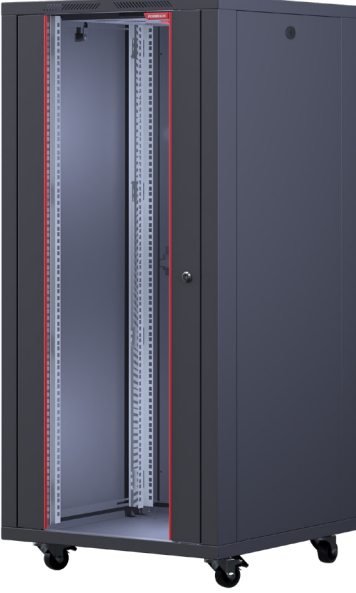

# RACKLINE

Rackline 19" Dikili Tip Kabinet  
Kabinet Referansı:600x600

**FORMRACK®**

## Genel Özellikler

- Rackline kabinetler 4 tarafındaki kapaklar açılabilir, kilitlenebilir ve kolayca çıkarılabilir yapıdadır.
- Kabinetin arka kapağı DKP sacdan imal edilmiş metal kapak, ön yüzü sağ ve sol tarafından metal çerçeveler ile desteklenmiş, 4 mm kalınlığında, darbeye dayanıklı, temperli ve füme renkli camdır
- Kasa ve köşe profilleri iç içe geçmiş yapıya sahiptir ve bu yapı yüksek mukavemet sağlar.
- 2'li ve 4'lü fan modülleri ile havalandırma işlemi sağlanmaktadır.
- 12U , 16U , 20U ve 26U yükseklik seçeneklerine sahiptir.
- 4 adet 19" montaj dikmelerine sahiptir ve bu profiller kabinet derinliğince hareket edebilmektedir.
- Kabin içi montaj dikmeleri üzerinde montaj işlemini kolaylaştıran U işaretlendirmeleri mevcuttur.
- Kabinetlerin alt şasesinde fırçalı kablo giriş bölümü bulunmaktadır.
- Kabinetler darbelere karşı yüksek mukavemetli ince pütürlü elektrostatik Ral 9005 taktüre Siyah boyalıdır.
- Tüm test işlemleri yapılmış olup RoHS, CE, EN 61587-1 standartlarına sahiptir.

## Teknik Açıklamalar

Ölçüler W*D	: W:600 mm D:600 mm
Kullanılabilir U - Boyutları	: 12U / 16U / 20U / 26U
Boya Tipi	: Elektrostatik Toz Boya
Standartlar	: TS EN IEC 61587-1: 2022 / ISO9001-2015 / ISO14001-2015 / ISO 45001-2018 / ISO 27001:2017 / RoHS / UL 2416
Malzeme	: Çelik Sac, DIN EN 1030-99 / DC-01 6112 / DC-7122
Yük Taşıma Kapasitesi	: 600kg / 1 322.77lbs
IP Derecesi	: IP20
Kullanılabilir Renkler	: Ral 9005 Siyah / Ral 7035 Açık Gri (Farklı renkler için satış temsilcinizle iletişime geçiniz)