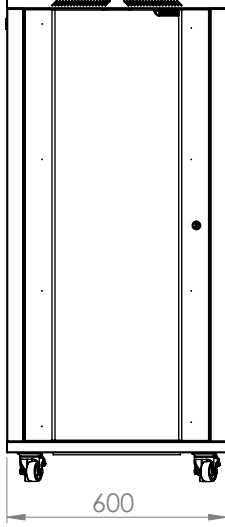

## Teknik Açıklamalar

Ölçüler W*D	: W:600 mm D:600 mm
Kullanılabilir U - Boyutları	: 12U / 16U / 20U / 26U
Boya Tipi	: Elektrostatik Toz Boya
Standartlar	: TS EN IEC 61587-1: 2022 / ISO9001-2015 / ISO14001-2015 / ISO 45001-2018 / ISO 27001:2017 / RoHS / UL 2416
Malzeme	: Çelik Sac, DIN EN 1030-99 / DC-01 6112 / DC-7122
Yük Taşıma Kapasitesi	: 600kg / 1 322.77lbs
IP Derecesi	: IP20
Kullanılabilir Renkler	: Ral 9005 Siyah / Ral 7035 Açık Gri (Farklı renkler için satış temsilcinizle iletişime geçiniz)

## Patlamış Görünüm

RACKLINE

**FORMRACK**

Adres: Akçaburgaz Mah. 592. Sokak No:10 B Blok 34522 Esenyurt - İstanbul - Türkiye  
T: +90 212 565 56 50 / F: +90 212 567 40 46 www.formrack.com / satis@formrack.com

# RACKLINE

Rackline 19" Dikili Tip Kabinet  
Kabinet Referansı:600x600

**FORMRACK®**

Ön Görünüş

Yan Görünüş

Arka Görünüş

Üst Görünüş

Alt Görünüş

Detay Görünüş

Ürün Numarası	Ürün Adı	Ölçüler (WxDxH) (mm)	U	H (mm)	h (mm)	Ağırlık (kg)
FORM RAC-12U6060	12U 600x600 RACKLINE DİKİLİ TİP KABİNET	600x600x700	12	700	536	22
FORM RAC-16U6060	16U 600x600 RACKLINE DİKİLİ TİP KABİNET	600x600x877	16	877	714	30
FORM RAC-20U6060	20U 600x600 RACKLINE DİKİLİ TİP KABİNET	600x600x1055	20	1055	892	35
FORM RAC-26U6060	26U 600x600 RACKLINE DİKİLİ TİP KABİNET	600x600x1321	26	1321	1158	46