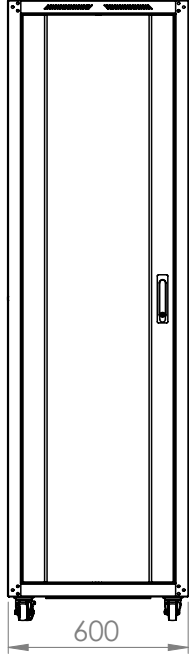

## Genel Özellikler

- Netline kabinetler dört tarafı açılabilir, kilitlenebilir ve kolayca çıkarılabilir kapaklıdır.
- Kabinetin arka ve yan kapakları DKP sacdan imal edilmiş metal kapak, ön yüzü sağ ve sol tarafından metal çerçeveler ile desteklenmiş 4 mm kalınlığında, darbeye dayanıklı, temperli ve füme renkli camdır.
- Kasa ve köşe profilleri dış yüzeyde vidalı yapıya sahiptir
- 4'lü ve 6'lı fan modülleri ile havalandırma işlemi sağlanmaktadır.
- 12U , 16U , 20U , 26U , 32U , 36U , 42U ve 47U yükseklik seçeneklerine sahiptir..
- 4 adet 19" montaj dikmelerine sahiptir ve bu profiller kabinet derinliğince hareket edebilmektedir.
- Kabin içi montaj dikmeleri üzerinde montaj işlemini kolaylaştıran U işaretlendirmeleri mevcuttur.
- Kabinetlerin alt şasesinde fırçalı kablo giriş bölümü bulunmaktadır.
- Kabinetler darbelere karşı yüksek mukavemetli ince pütürlü elektrostatik Ral 9005 takture Siyah boyalıdır.
- Tüm test işlemleri yapılmış olup RoHS, CE, EN 61587-1 standartlarına sahiptir.

## Patlamış Görünüm

# NETLINE

Netline 19" Dikili Tip Kabinet  
Kabinet Referansı:600x1000

FORMRACK®

Ön Görünüş

Yan Görünüş

Arka Görünüş

Üst Görünüş

Alt Görünüş

Detay Görünüş

Ürün Numarası	Ürün Adı	Ölçüler (WxDxH) (mm)	U	H (mm)	h (mm)	Ağırlık (kg)
FORM NET-12U60100	12U 600x1000 NETLINE DİKİLİ TİP KABİNET	600x1000x764	12	764	536	40
FORM NET-16U60100	16U 600x1000 NETLINE DİKİLİ TİP KABİNET	600x1000x940	16	940	714	46
FORM NET-20U60100	20U 600x1000 NETLINE DİKİLİ TİP KABİNET	600x1000x1118	20	1118	892	51
FORM NET-26U60100	26U 600x1000 NETLINE DİKİLİ TİP KABİNET	600x1000x1384	26	1384	1158	60
FORM NET-32U60100	32U 600x1000 NETLINE DİKİLİ TİP KABİNET	600x1000x1651	32	1651	1425	71
FORM NET-36U60100	36U 600x1000 NETLINE DİKİLİ TİP KABİNET	600x1000x1829	36	1829	1603	77
FORM NET-42U60100	42U 600x1000 NETLINE DİKİLİ TİP KABİNET	600x1000x2096	42	2096	1870	86
FORM NET-47U60100	47U 600x1000 NETLINE DİKİLİ TİP KABİNET	600x1000x2318	47	2318	2092	96