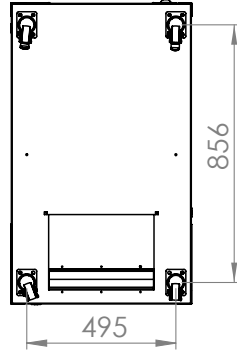

## Teknik Açıklamalar

Ölçüler G*D	: G:600 mm D:1000 mm
Kullanılabilir U - Boyutları	: 12U / 16U / 20U / 26U / 32U / 36U / 42U / 47U
Boya Tipi	: Elektrostatik Toz Boya
Standartlar	: TS EN IEC 61587-1: 2022 / ISO9001-2015 / ISO14001-2015 / ISO 45001-2018 / ISO 27001:2017 / RoHS / UL 2416
Malzeme	: Çelik Sac, DIN EN 1030-99 / DC-01 6112 / DC-7122
Yük Taşıma Kapasitesi	: 1200kg / 2 645.55lbs
IP Derecesi	: IP20
Kullanılabilir Renkler	: Ral 9005 Siyah / Ral 7035 Açık Gri (Farklı renkler için satış temsilcinizle iletişime geçiniz)

# NETLINE

Netline 19" Dikili Tip Kabinet  
Kabinet Referansı:600x1000

FORMRACK®

Ön Görünüş

Yan Görünüş

Arka Görünüş

Üst Görünüş

Alt Görünüş

Detay Görünüş

Ürün Numarası	Ürün Adı	Ölçüler (WxDxH) (mm)	U	H (mm)	h (mm)	Ağırlık (kg)
FORM NET-12U60100	12U 600x1000 NETLINE DİKİLİ TİP KABİNET	600x1000x764	12	764	536	40
FORM NET-16U60100	16U 600x1000 NETLINE DİKİLİ TİP KABİNET	600x1000x940	16	940	714	46
FORM NET-20U60100	20U 600x1000 NETLINE DİKİLİ TİP KABİNET	600x1000x1118	20	1118	892	51
FORM NET-26U60100	26U 600x1000 NETLINE DİKİLİ TİP KABİNET	600x1000x1384	26	1384	1158	60
FORM NET-32U60100	32U 600x1000 NETLINE DİKİLİ TİP KABİNET	600x1000x1651	32	1651	1425	71
FORM NET-36U60100	36U 600x1000 NETLINE DİKİLİ TİP KABİNET	600x1000x1829	36	1829	1603	77
FORM NET-42U60100	42U 600x1000 NETLINE DİKİLİ TİP KABİNET	600x1000x2096	42	2096	1870	86
FORM NET-47U60100	47U 600x1000 NETLINE DİKİLİ TİP KABİNET	600x1000x2318	47	2318	2092	96