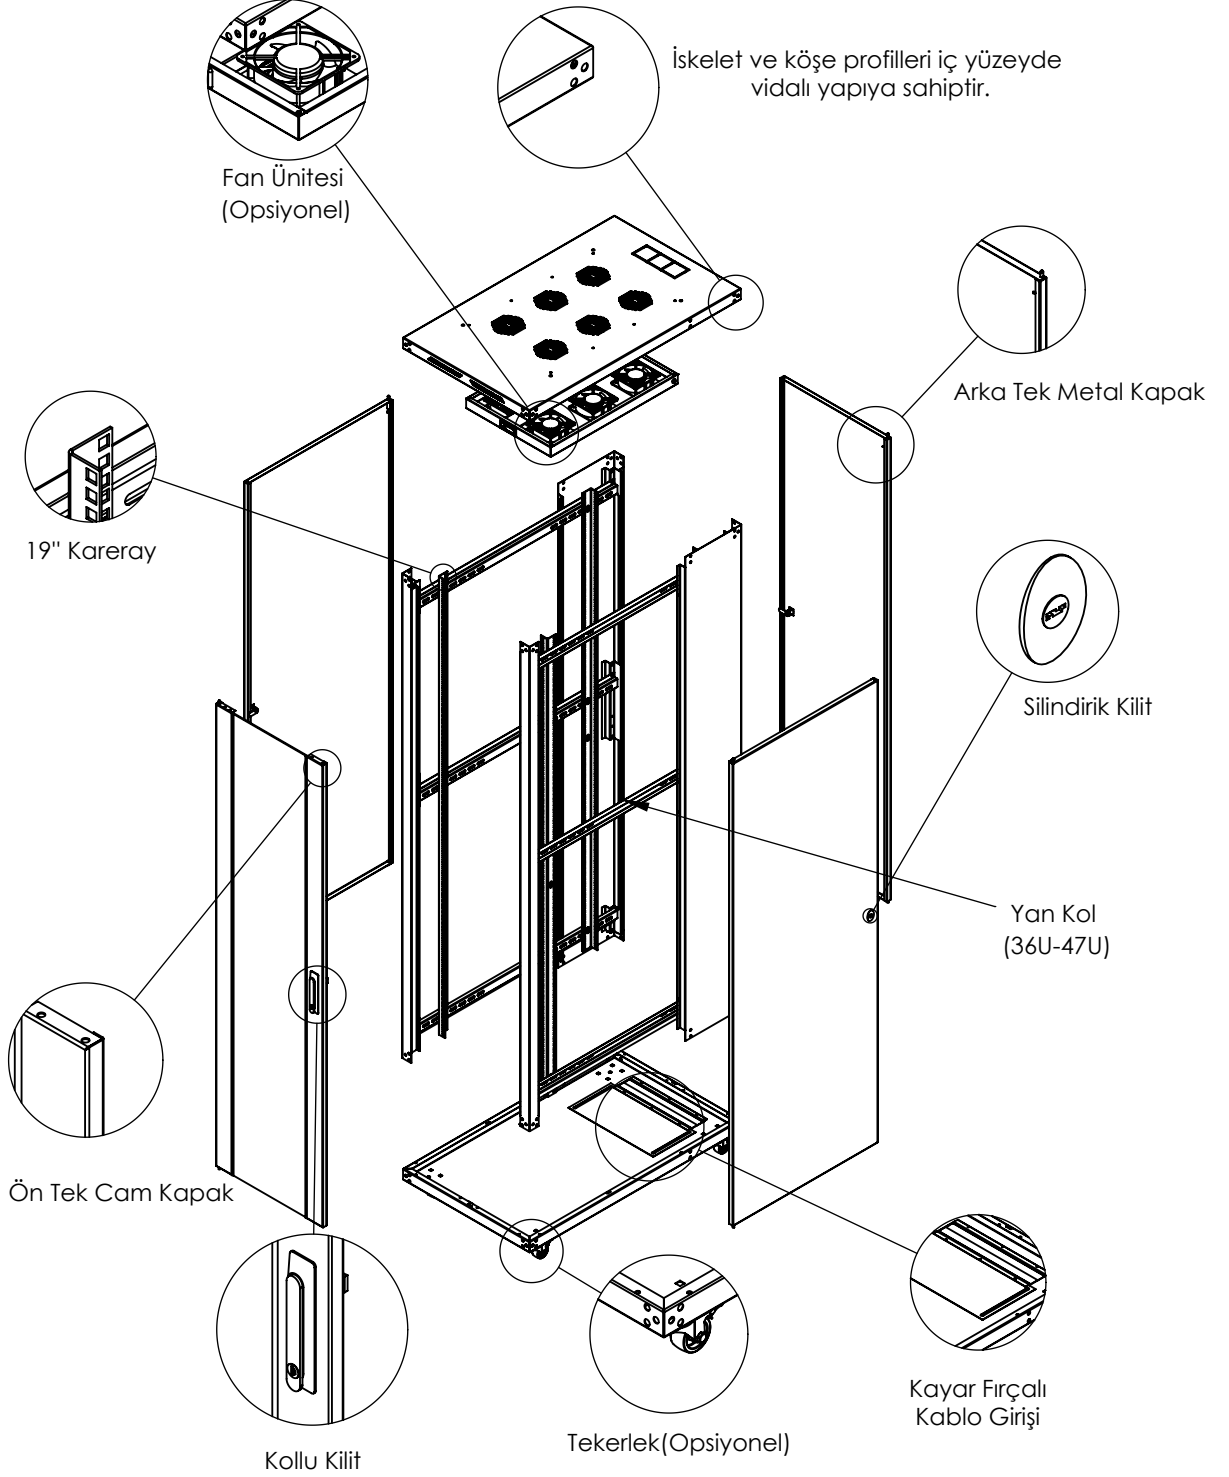

Patlamış Görünüm