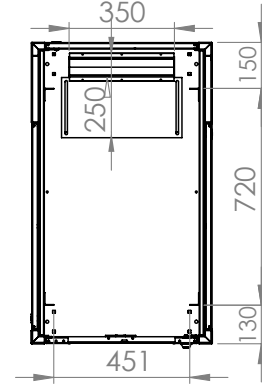

## Teknik Açıklamalar

Ölçüler G*D	: G:600 mm D:1000 mm
Kullanılabilir U - Boyutları	: 12U / 16U / 20U / 26U / 32U / 36U / 42U / 47U
Boya Tipi	: Elektrostatik Toz Boya
Standartlar	: TS EN IEC 61587-1: 2022 / ISO9001-2015 / ISO14001-2015 / ISO 45001-2018 / ISO 27001:2017 / RoHS / UL 2416
Malzeme	: Çelik Sac, DIN EN 1030-99 / DC-01 6112 / DC-7122
Yük Taşıma Kapasitesi	: 1200kg / 2 645.55lbs
IP Derecesi	: IP20
Kullanılabilir Renkler	: Ral 9005 Siyah / Ral 7035 Açık Gri (Farklı renkler için satış temsilcinizle iletişime geçiniz)

# NETLINE

Netline 19" Dikili Tip Kabinet  
Kabinet Referansı:600x1000

FORMRACK®

Ön Görünüş

Yan Görünüş

Arka Görünüş

Üst Görünüş

Alt Görünüş

Detay Görünüş

Ürün Numarası	Ürün Adı	Ölçüler (WxDxH) (mm)	U	H (mm)	h (mm)	Ağırlık (kg)
FORM NET-12U60100	12U 600x1000 NETLINE DİKİLİ TİP KABİNET	600x1000x764	12	764	536	40
FORM NET-16U60100	16U 600x1000 NETLINE DİKİLİ TİP KABİNET	600x1000x940	16	940	714	46
FORM NET-20U60100	20U 600x1000 NETLINE DİKİLİ TİP KABİNET	600x1000x1118	20	1118	892	51
FORM NET-26U60100	26U 600x1000 NETLINE DİKİLİ TİP KABİNET	600x1000x1384	26	1384	1158	60
FORM NET-32U60100	32U 600x1000 NETLINE DİKİLİ TİP KABİNET	600x1000x1651	32	1651	1425	71
FORM NET-36U60100	36U 600x1000 NETLINE DİKİLİ TİP KABİNET	600x1000x1829	36	1829	1603	77
FORM NET-42U60100	42U 600x1000 NETLINE DİKİLİ TİP KABİNET	600x1000x2096	42	2096	1870	86
FORM NET-47U60100	47U 600x1000 NETLINE DİKİLİ TİP KABİNET	600x1000x2318	47	2318	2092	96