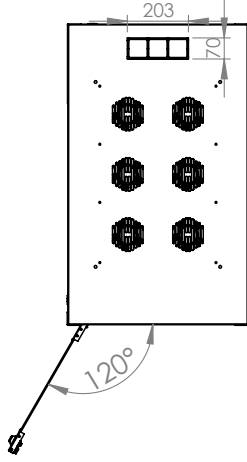

# NETLINE

Netline 19" Dikili Tip Kabinet  
Kabinet Referansı:600x1000

FORMRACK®

Ön Görünüş

Yan Görünüş

Arka Görünüş

Üst Görünüş

Alt Görünüş

Detay Görünüş

Ürün Numarası	Ürün Adı	Ölçüler (WxDxH) (mm)	U	H (mm)	h (mm)	Ağırlık (kg)
FORM NET-12U60100	12U 600x1000 NETLINE DİKİLİ TİP KABİNET	600x1000x764	12	764	536	40
FORM NET-16U60100	16U 600x1000 NETLINE DİKİLİ TİP KABİNET	600x1000x940	16	940	714	46
FORM NET-20U60100	20U 600x1000 NETLINE DİKİLİ TİP KABİNET	600x1000x1118	20	1118	892	51
FORM NET-26U60100	26U 600x1000 NETLINE DİKİLİ TİP KABİNET	600x1000x1384	26	1384	1158	60
FORM NET-32U60100	32U 600x1000 NETLINE DİKİLİ TİP KABİNET	600x1000x1651	32	1651	1425	71
FORM NET-36U60100	36U 600x1000 NETLINE DİKİLİ TİP KABİNET	600x1000x1829	36	1829	1603	77
FORM NET-42U60100	42U 600x1000 NETLINE DİKİLİ TİP KABİNET	600x1000x2096	42	2096	1870	86
FORM NET-47U60100	47U 600x1000 NETLINE DİKİLİ TİP KABİNET	600x1000x2318	47	2318	2092	96