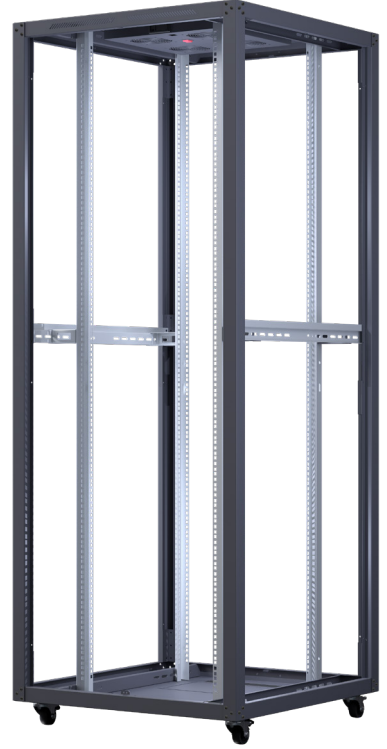

NETLINE

Netline 19" Dikili Tip Kabinet
Kabinet Referansı:800x800

FORMRACK®

Genel Özellikler

- Netline kabinetler dört tarafı açılabilir, kilitlenebilir ve kolayca çıkarılabilir kapaklıdır.
- Kabinetin arka ve yan kapakları DKP sacdan imal edilmiş metal kapak, ön yüzü sağ ve sol tarafından metal çerçeveler ile desteklenmiş 4 mm kalınlığında, darbeye dayanıklı, temperli ve füme renkli camdır.
- Kasa ve köşe profilleri dış yüzeyde vidalı yapıya sahiptir
- 2'li ve 4'lü fan modülleri ile havalandırma işlemi sağlanmaktadır.
- 26U , 32U , 36U , 42U ve 47U yükseklik seçeneklerine sahiptir..
- 4 adet 19" montaj dikmelerine sahiptir ve bu profiller kabinet derinliğince hareket edebilmektedir.
- Kabin içi montaj dikmeleri üzerinde montaj işlemi kolaylaştıran U işaretlendirmeleri mevcuttur.
- Kabinetlerin alt şasesinde fırçalı kablo giriş bölümü bulunmaktadır.
- Kabinetler darbelerle karşı yüksek mukavemetli ince pütürlü elektrostatik Ral 9005 taktüre Siyah boyalıdır.
- Tüm test işlemleri yapılmış olup RoHS, CE, EN 61587-1 standartlarına sahiptir.

Teknik Açıklamalar

Ölçüler G*D	: G:780 mm D:780 mm
Kullanılabilir U - Boyutları	: 26U / 32U / 36U / 42U / 47U
Boya Tipi	: Elektrostatik Toz Boya
Standartlar	: TS EN IEC 61587-1: 2022 / ISO9001-2015 / ISO14001-2015 / ISO 45001-2018 / ISO 27001:2017 / RoHS / UL 2416
Malzeme	: Çelik Sac, DIN EN 1030-99 / DC-01 6112 / DC-7122
Yük Taşıma Kapasitesi	: 800kg / 1 763.69lbs
IP Derecesi	: IP20
Kullanılabilir Renkler	: Ral 9005 Siyah / Ral 7035 Açık Gri (Farklı renkler için satış temsilcinizle iletişime geçiniz)

FORMRACK®

■ RAL 9005

■ RAL 7035

KAPAKLAR

Ön Kapaklar

Çift Cam Kapak

Tek Cam Kapak

Tek Perfore Kapak

NETLINE

Patlamış Görünüm

NETLINE

Netline 19" Dikili Tip Kabinet
Kabinet Referansı:800x800

FORMRACK®

Ön Görünüş

Yan Görünüş

Arka Görünüş