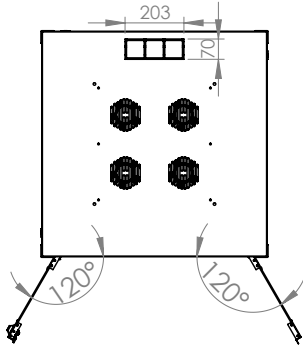

Teknik Açıklamalar

Ölçüler G*D	: G:780 mm D:780 mm
Kullanılabilir U - Boyutları	: 26U / 32U / 36U / 42U / 47U
Boya Tipi	: Elektrostatik Toz Boya
Standartlar	: TS EN IEC 61587-1: 2022 / ISO9001-2015 / ISO14001-2015 / ISO 45001-2018 / ISO 27001:2017 / RoHS / UL 2416
Malzeme	: Çelik Sac, DIN EN 1030-99 / DC-01 6112 / DC-7122
Yük Taşıma Kapasitesi	: 800kg / 1 763.69lbs
IP Derecesi	: IP20
Kullanılabilir Renkler	: Ral 9005 Siyah / Ral 7035 Açık Gri (Farklı renkler için satış temsilcinizle iletişime geçiniz)

NETLINE

Patlamış Görünüm

NETLINE

Netline 19" Dikili Tip Kabinet
Kabinet Referansı:800x800

FORMRACK®

Ön Görünüş

Yan Görünüş

Arka Görünüş

Üst Görünüş

Alt Görünüş

Detay Görünüş

Ürün Numarası	Ürün Adı	Ölçüler (WxDxH) (mm)	U	H (mm)	h (mm)	Ağırlık (kg)
FORM NET-26U8080	26U 800x800 NETLINE DİKİLİ TİP KABİNET	780x780x1384	26	1384	1158	65
FORM NET-32U8080	32U 800x800 NETLINE DİKİLİ TİP KABİNET	780x780x1651	32	1651	1425	77
FORM NET-36U8080	36U 800x800 NETLINE DİKİLİ TİP KABİNET	780x780x1829	36	1829	1603	84
FORM NET-42U8080	42U 800x800 NETLINE DİKİLİ TİP KABİNET	780x780x2096	42	2096	1870	94
FORM NET-47U8080	47U 800x800 NETLINE DİKİLİ TİP KABİNET	780x780x2318	47	2318	2092	105