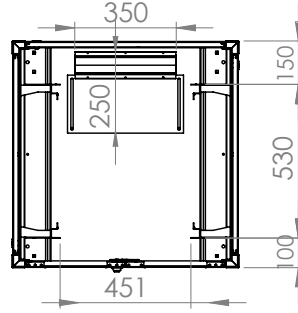

Teknik Açıklamalar

Ölçüler G*D	: G:780 mm D:780 mm
Kullanılabilir U - Boyutları	: 26U / 32U / 36U / 42U / 47U
Boya Tipi	: Elektrostatik Toz Boya
Standartlar	: TS EN IEC 61587-1: 2022 / ISO9001-2015 / ISO14001-2015 / ISO 45001-2018 / ISO 27001:2017 / RoHS / UL 2416
Malzeme	: Çelik Sac, DIN EN 1030-99 / DC-01 6112 / DC-7122
Yük Taşıma Kapasitesi	: 800kg / 1 763.69lbs
IP Derecesi	: IP20
Kullanılabilir Renkler	: Ral 9005 Siyah / Ral 7035 Açık Gri (Farklı renkler için satış temsilcinizle iletişime geçiniz)

NETLINE

Patlamış Görünüm

NETLINE

Netline 19" Dikili Tip Kabinet
Kabinet Referansı:800x800

FORMRACK®

Ön Görünüş

Yan Görünüş

Arka Görünüş

Üst Görünüş

Alt Görünüş

Detay Görünüş

Ürün Numarası	Ürün Adı	Ölçüler (WxDxH) (mm)	U	H (mm)	h (mm)	Ağırlık (kg)
FORM NET-26U8080	26U 800x800 NETLINE DİKİLİ TİP KABİNET	780x780x1384	26	1384	1158	65
FORM NET-32U8080	32U 800x800 NETLINE DİKİLİ TİP KABİNET	780x780x1651	32	1651	1425	77
FORM NET-36U8080	36U 800x800 NETLINE DİKİLİ TİP KABİNET	780x780x1829	36	1829	1603	84
FORM NET-42U8080	42U 800x800 NETLINE DİKİLİ TİP KABİNET	780x780x2096	42	2096	1870	94
FORM NET-47U8080	47U 800x800 NETLINE DİKİLİ TİP KABİNET	780x780x2318	47	2318	2092	105