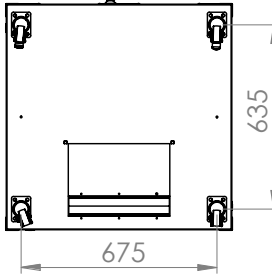

Teknik Açıklamalar

Ölçüler G*D	: G:780 mm D:780 mm
Kullanılabilir U - Boyutları	: 26U / 32U / 36U / 42U / 47U
Boya Tipi	: Elektrostatik Toz Boya
Standartlar	: TS EN IEC 61587-1: 2022 / ISO9001-2015 / ISO14001-2015 / ISO 45001-2018 / ISO 27001:2017 / RoHS / UL 2416
Malzeme	: Çelik Sac, DIN EN 1030-99 / DC-01 6112 / DC-7122
Yük Taşıma Kapasitesi	: 800kg / 1 763.69lbs
IP Derecesi	: IP20
Kullanılabilir Renkler	: Ral 9005 Siyah / Ral 7035 Açık Gri (Farklı renkler için satış temsilcinizle iletişime geçiniz)

NETLINE

Patlamış Görünüm

NETLINE

Netline 19" Dikili Tip Kabinet
Kabinet Referansı:800x800

FORMRACK®

Ön Görünüş

Yan Görünüş

Arka Görünüş

Üst Görünüş

Alt Görünüş

Detay Görünüş

Ürün Numarası	Ürün Adı	Ölçüler (WxDxH) (mm)	U	H (mm)	h (mm)	Ağırlık (kg)
FORM NET-26U8080	26U 800x800 NETLINE DİKİLİ TİP KABİNET	780x780x1384	26	1384	1158	65
FORM NET-32U8080	32U 800x800 NETLINE DİKİLİ TİP KABİNET	780x780x1651	32	1651	1425	77
FORM NET-36U8080	36U 800x800 NETLINE DİKİLİ TİP KABİNET	780x780x1829	36	1829	1603	84
FORM NET-42U8080	42U 800x800 NETLINE DİKİLİ TİP KABİNET	780x780x2096	42	2096	1870	94
FORM NET-47U8080	47U 800x800 NETLINE DİKİLİ TİP KABİNET	780x780x2318	47	2318	2092	105