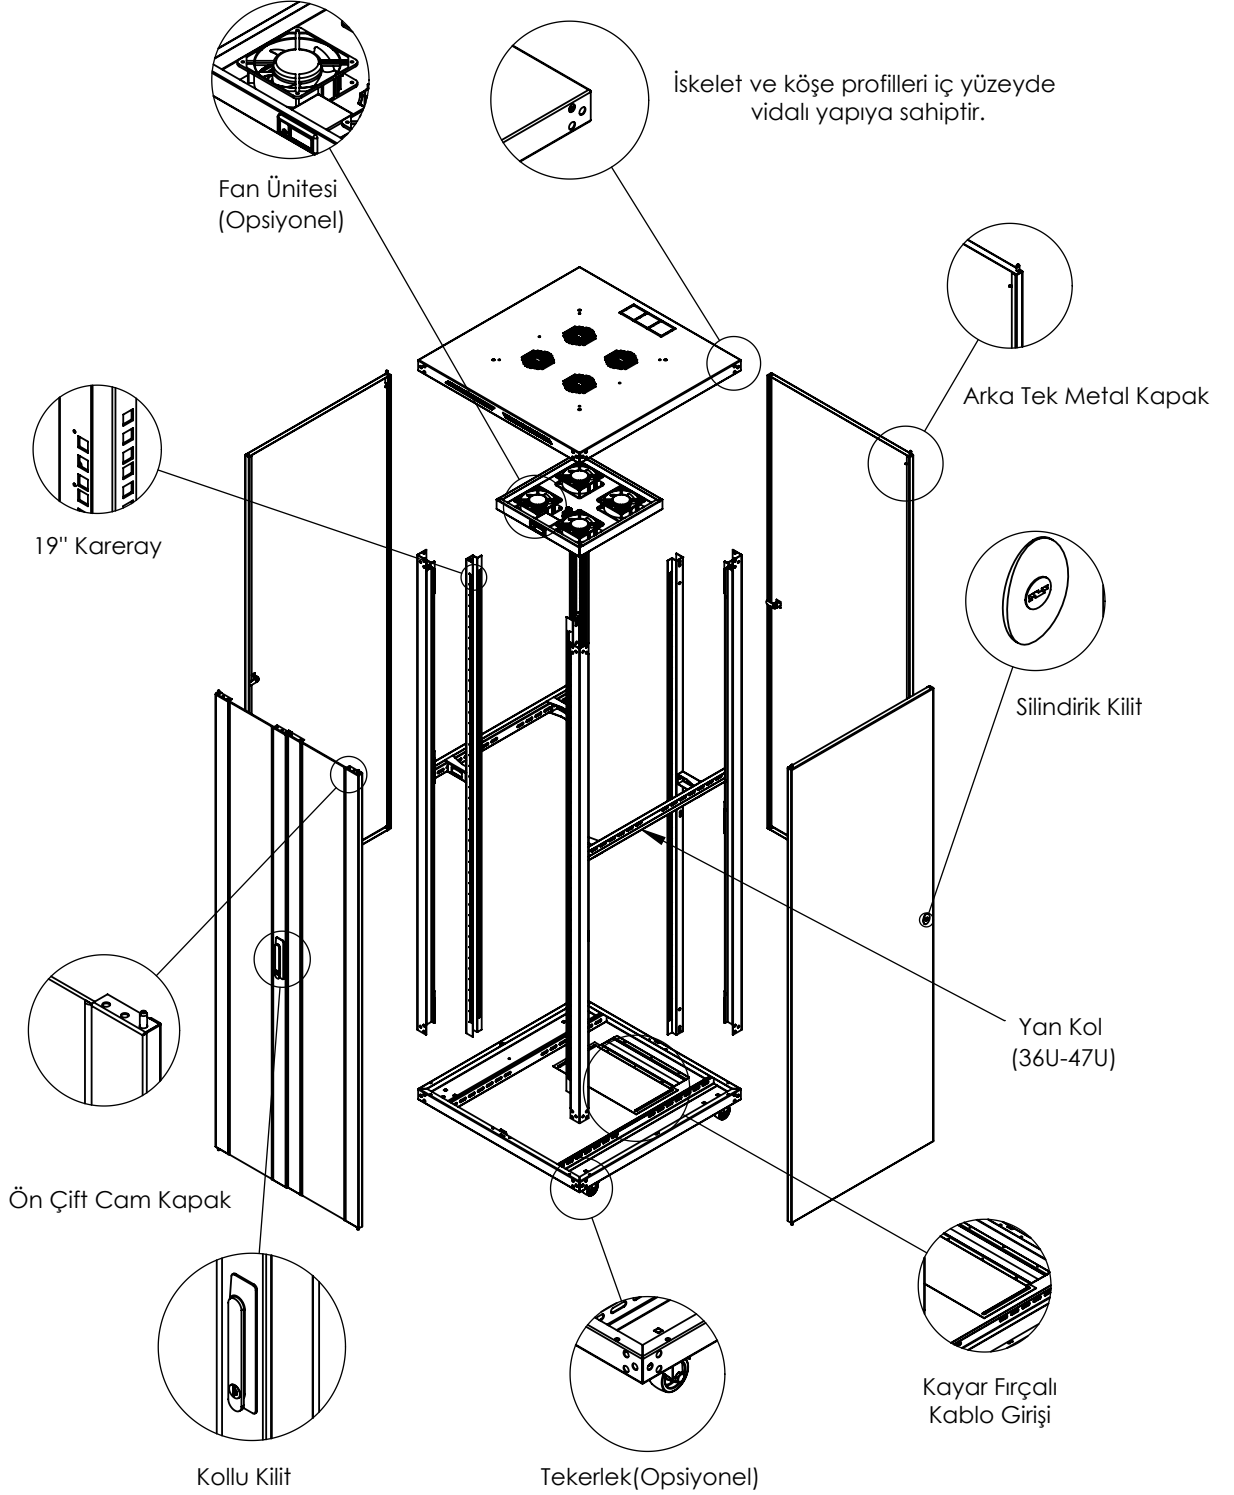

NETLINE

Netline 19" Dikili Tip Kabinet
Kabinet Referansı:800x800

FORMRACK®

Genel Özellikler

- Netline kabinetler dört tarafı açılabilir, kilitlenebilir ve kolayca çıkarılabilir kapaklıdır.
- Kabinetin arka ve yan kapakları DKP sacdan imal edilmiş metal kapak, ön yüzü sağ ve sol tarafından metal çerçeveler ile desteklenmiş 4 mm kalınlığında, darbeye dayanıklı, temperli ve füme renkli camdır.
- Kasa ve köşe profilleri dış yüzeyde vidalı yapıya sahiptir
- 2'li ve 4'lü fan modülleri ile havalandırma işlemi sağlanmaktadır.
- 26U , 32U , 36U , 42U ve 47U yükseklik seçeneklerine sahiptir..
- 4 adet 19" montaj dikmelerine sahiptir ve bu profiller kabinet derinliğince hareket edebilmektedir.
- Kabin içi montaj dikmeleri üzerinde montaj işlemi kolaylaştıran U işaretlendirmeleri mevcuttur.
- Kabinetlerin alt şasesinde fırçalı kablo giriş bölümü bulunmaktadır.
- Kabinetler darbelerle karşı yüksek mukavemetli ince pütürlü elektrostatik Ral 9005 taktüre Siyah boyalıdır.
- Tüm test işlemleri yapılmış olup RoHS, CE, EN 61587-1 standartlarına sahiptir.

Teknik Açıklamalar

Ölçüler G*D	: G:780 mm D:780 mm
Kullanılabilir U - Boyutları	: 26U / 32U / 36U / 42U / 47U
Boya Tipi	: Elektrostatik Toz Boya
Standartlar	: TS EN IEC 61587-1: 2022 / ISO9001-2015 / ISO14001-2015 / ISO 45001-2018 / ISO 27001:2017 / RoHS / UL 2416
Malzeme	: Çelik Sac, DIN EN 1030-99 / DC-01 6112 / DC-7122
Yük Taşıma Kapasitesi	: 800kg / 1 763.69lbs
IP Derecesi	: IP20
Kullanılabilir Renkler	: Ral 9005 Siyah / Ral 7035 Açık Gri (Farklı renkler için satış temsilcinizle iletişime geçiniz)

NETLINE

Patlamış Görünüm

NETLINE

Netline 19" Dikili Tip Kabinet
Kabinet Referansı:800x800

FORMRACK®

Ön Görünüş

Yan Görünüş

Arka Görünüş