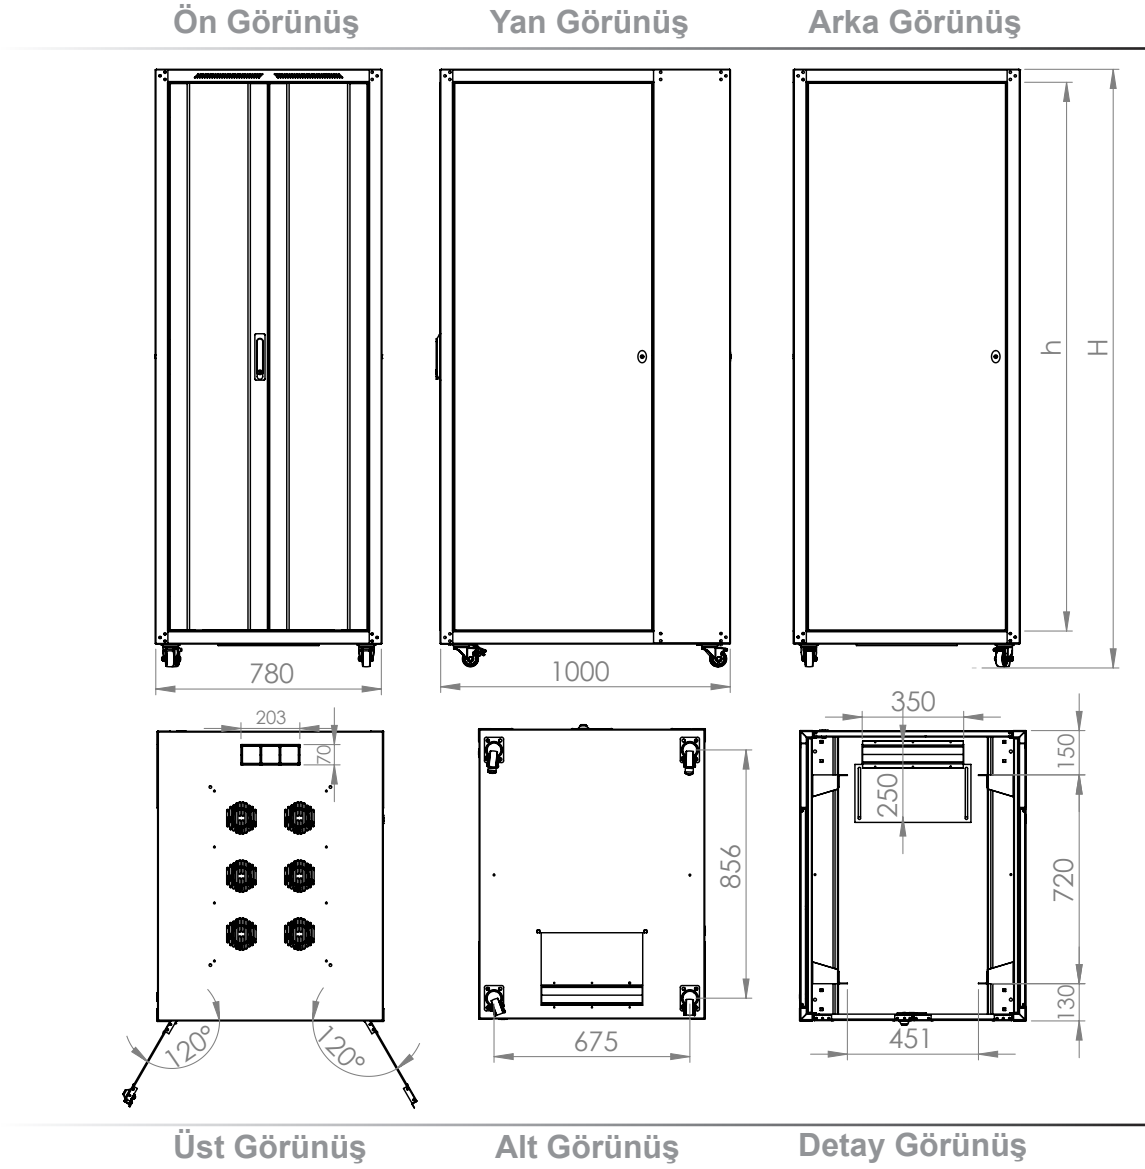

NETLINE

Netline 19" Dikili Tip Kabinet
Kabinet Referansı:800x1000

FORMRACK®

Ürün Numarası	Ürün Adı	Ölçüler (WxDxH) (mm)	U	H (mm)	h (mm)	Ağırlık (kg)
FORM NET-26U80100	26U 800x1000 NETLINE DİKİLİ TİP KABİNET	780x1000x1384	26	1384	1158	69
FORM NET-32U80100	32U 800x1000 NETLINE DİKİLİ TİP KABİNET	780x1000x1651	32	1651	1425	82
FORM NET-36U80100	36U 800x1000 NETLINE DİKİLİ TİP KABİNET	780x1000x1829	36	1829	1603	89
FORM NET-42U80100	42U 800x1000 NETLINE DİKİLİ TİP KABİNET	780x1000x2096	42	2096	1870	97
FORM NET-47U80100	47U 800x1000 NETLINE DİKİLİ TİP KABİNET	780x1000x2318	47	2318	2092	109

NETLINE

FORMRACK

Adres: Akçaburgaz Mah. 592. Sokak No:10 B Blok 34522 Esenyurt - İstanbul - Türkiye
T: +90 212 565 56 50 / F: +90 212 567 40 46 www.formrack.com / satis@formrack.com