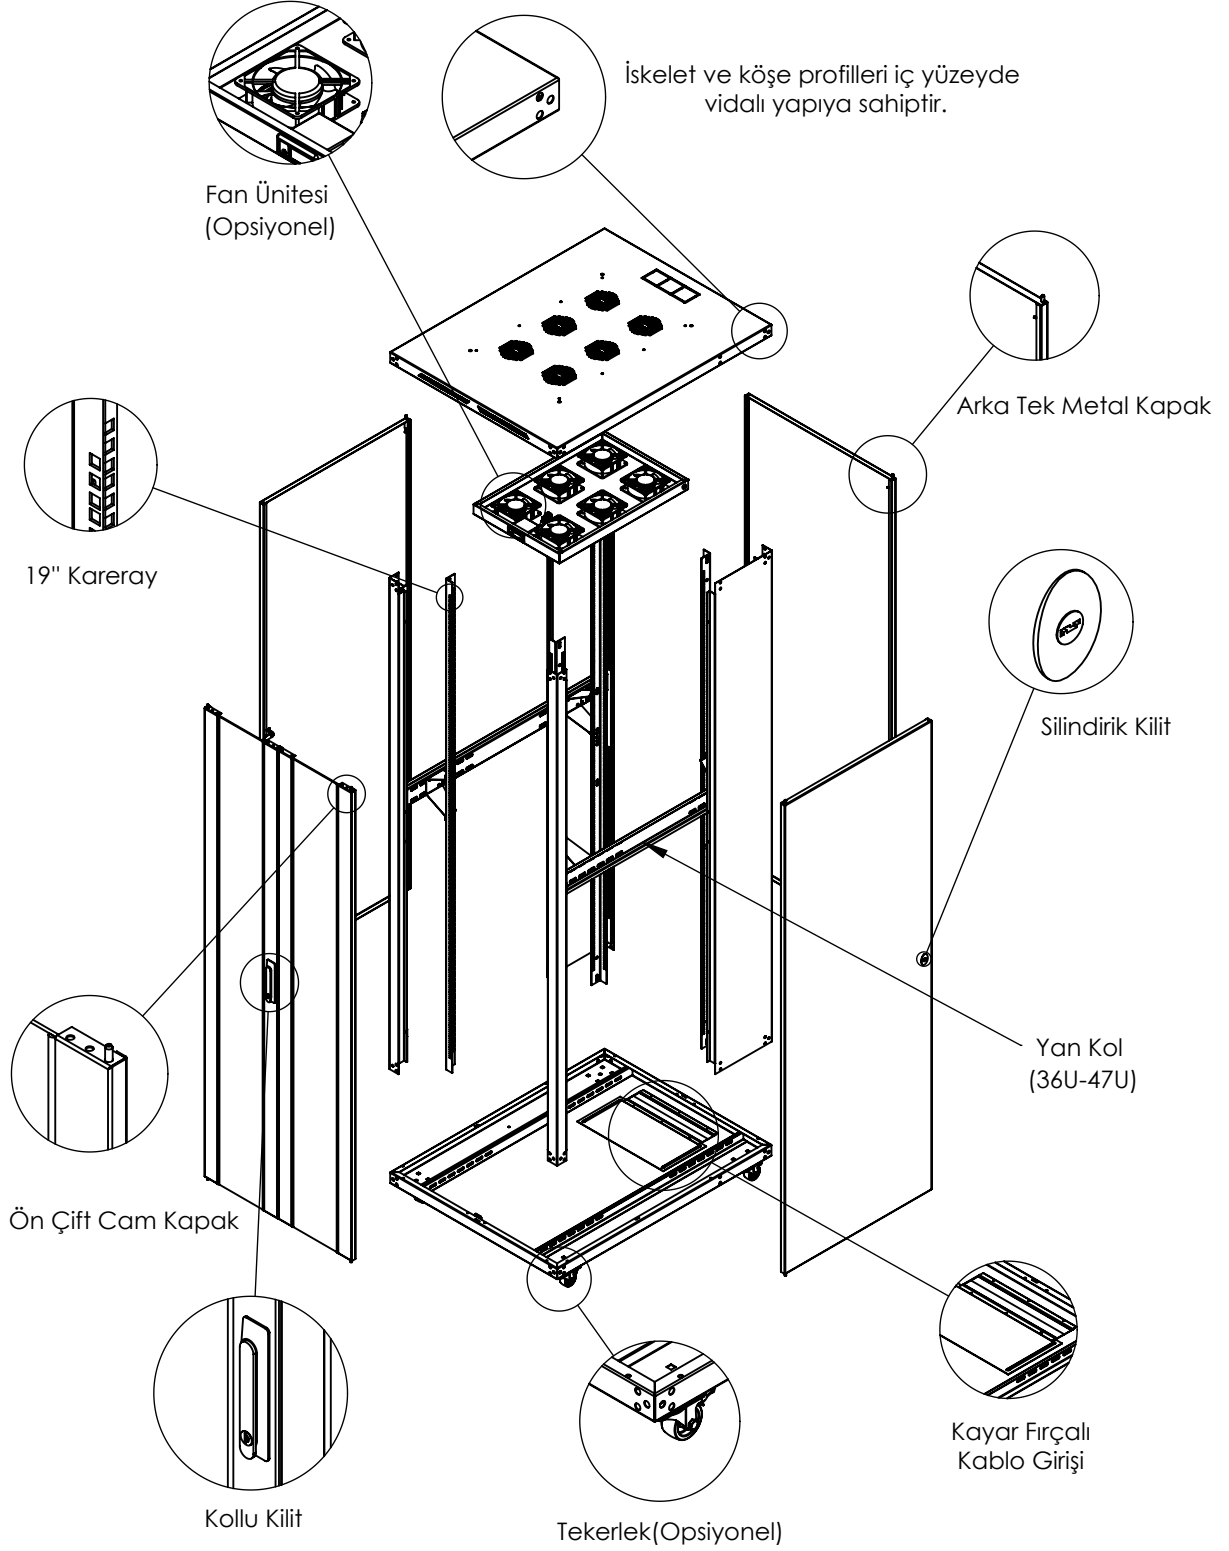

NETLINE

Netline 19" Dikili Tip Kabinet
Kabinet Referansı:800x1000

FORMRACK®

Patlamış Görünüm

NETLINE

FORMRACK

Adres: Akçaburgaz Mah. 592. Sokak No:10 B Blok 34522 Esenyurt - İstanbul - Türkiye
T: +90 212 565 56 50 / F: +90 212 567 40 46 www.formrack.com / satis@formrack.com