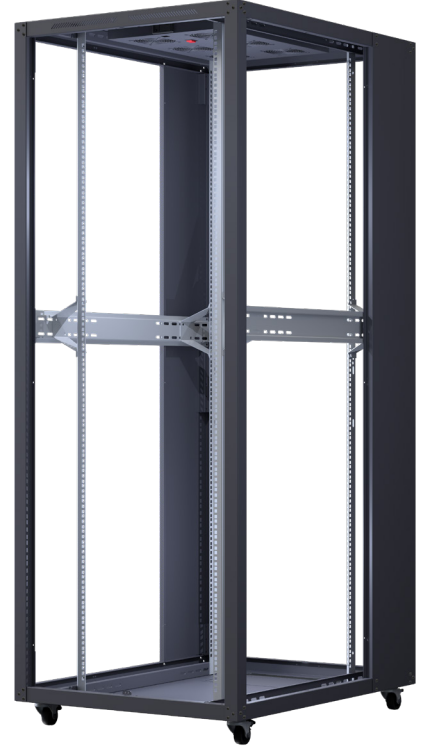

NETLINE

Netline 19" Dikili Tip Kabinet
Kabinet Referansı:800x1000

FORMRACK®

KAPAKLAR

Ön Kapaklar

Arka Kapaklar

FORMRACK

Adres: Akçaburgaz Mah. 592. Sokak No:10 B Blok 34522 Esenyurt - İstanbul - Türkiye
T: +90 212 565 56 50 / F: +90 212 567 40 46 www.formrack.com / satis@formrack.com

NETLINE