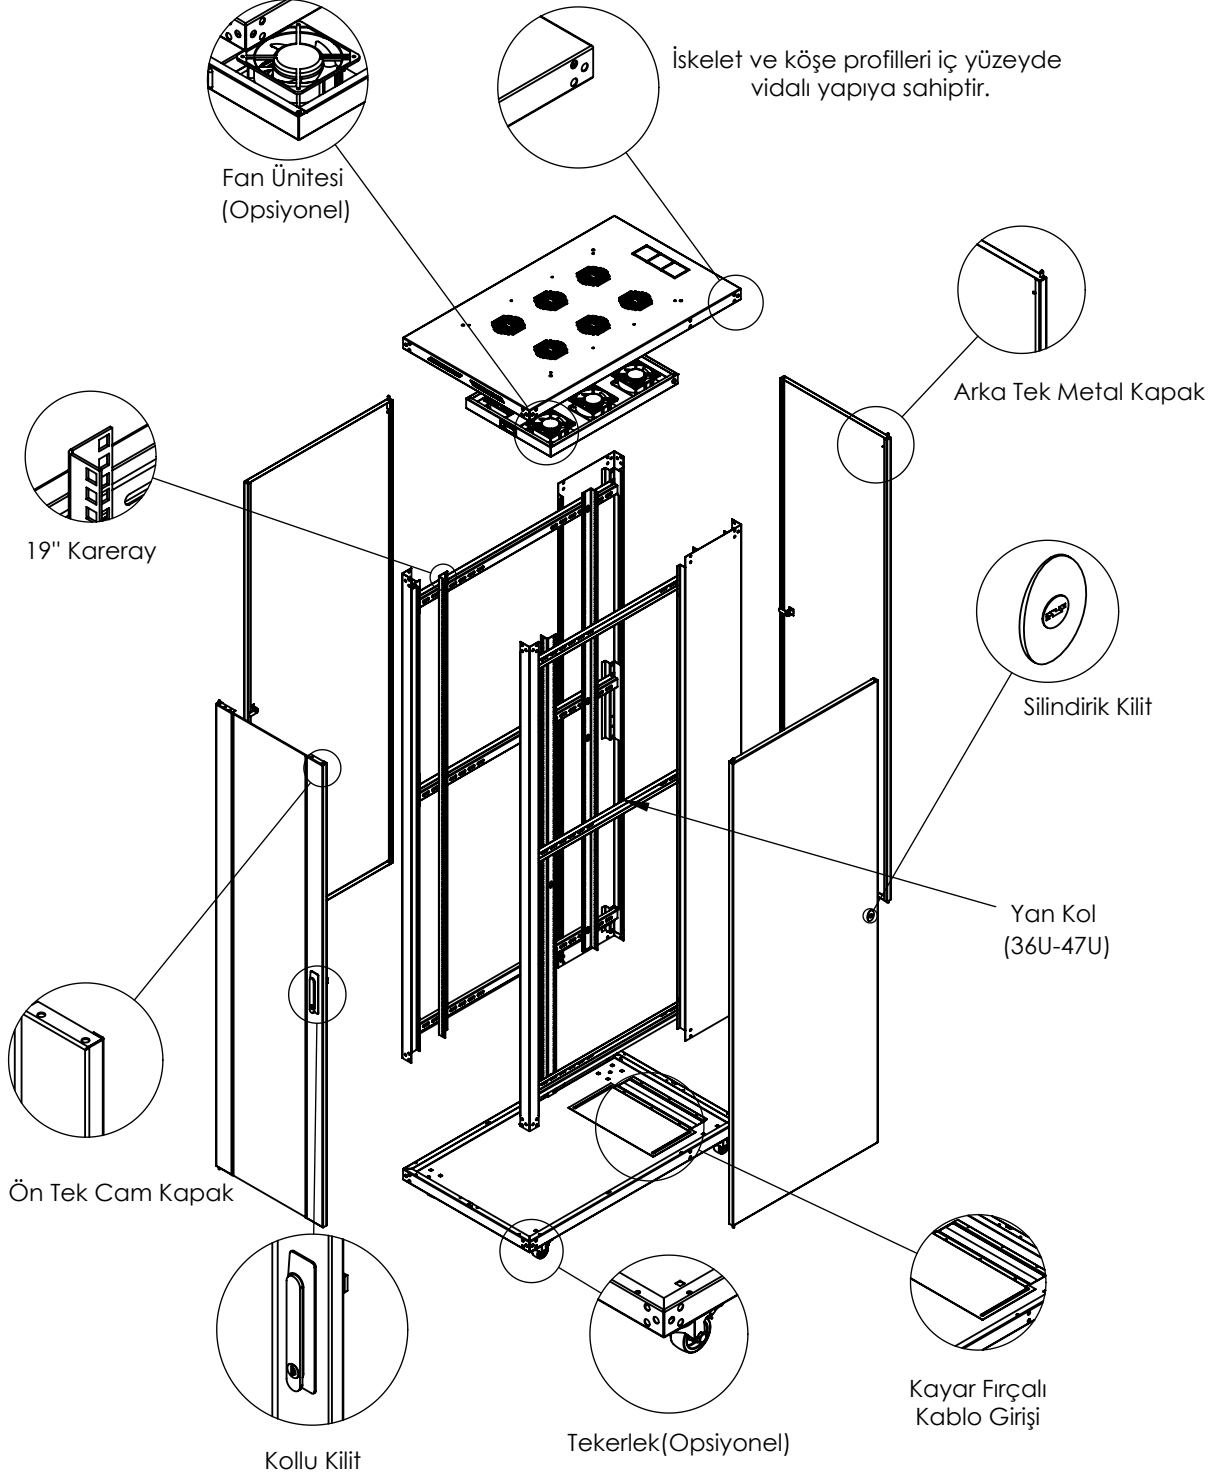

Teknik Açıklamalar

Ölçüler G*D	: G:600 mm D:1000 mm
Kullanılabilir U - Boyutları	: 12U / 16U / 20U / 26U / 32U / 36U / 42U / 47U
Boya Tipi	: Elektrostatik Toz Boya
Standartlar	: TS EN IEC 61587-1: 2022 / ISO9001-2015 / ISO14001-2015 / ISO 45001-2018 / ISO 27001:2017 / RoHS / UL 2416
Malzeme	: Çelik Sac, DIN EN 1030-99 / DC-01 6112 / DC-7122
Yük Taşıma Kapasitesi	: 1200kg / 2 645.55lbs
IP Derecesi	: IP20
Kullanılabilir Renkler	: Ral 9005 Siyah / Ral 7035 Açık Gri (Farklı renkler için satış temsilcinizle iletişime geçiniz)

Patlamış Görünüm

NETLINE

Netline 19" Dikili Tip Kabinet
Kabinet Referansı:600x1000

FORMRACK®

Ön Görünüş

Yan Görünüş

Arka Görünüş

Üst Görünüş