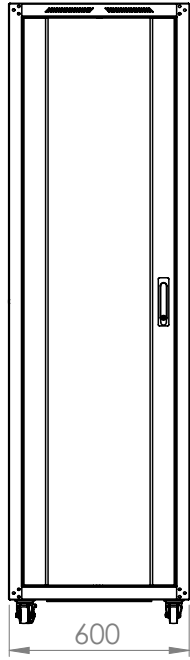

Patlamış Görünüm

NETLINE

Netline 19" Dikili Tip Kabinet
Kabinet Referansı:600x1000

FORMRACK®

Ön Görünüş

Yan Görünüş

Arka Görünüş

Üst Görünüş

Alt Görünüş

Detay Görünüş

Ürün Numarası	Ürün Adı	Öçüler (WxDxH) (mm)	U	H (mm)	h (mm)	Ağırlık (kg)
FORM NET-12U60100	12U 600x1000 NETLINE DİKİLİ TİP KABİNET	600x1000x764	12	764	536	40
FORM NET-16U60100	16U 600x1000 NETLINE DİKİLİ TİP KABİNET	600x1000x940	16	940	714	46
FORM NET-20U60100	20U 600x1000 NETLINE DİKİLİ TİP KABİNET	600x1000x1118	20	1118	892	51
FORM NET-26U60100	26U 600x1000 NETLINE DİKİLİ TİP KABİNET	600x1000x1384	26	1384	1158	60
FORM NET-32U60100	32U 600x1000 NETLINE DİKİLİ TİP KABİNET	600x1000x1651	32	1651	1425	71
FORM NET-36U60100	36U 600x1000 NETLINE DİKİLİ TİP KABİNET	600x1000x1829	36	1829	1603	77
FORM NET-42U60100	42U 600x1000 NETLINE DİKİLİ TİP KABİNET	600x1000x2096	42	2096	1870	86
FORM NET-47U60100	47U 600x1000 NETLINE DİKİLİ TİP KABİNET	600x1000x2318	47	2318	2092	96