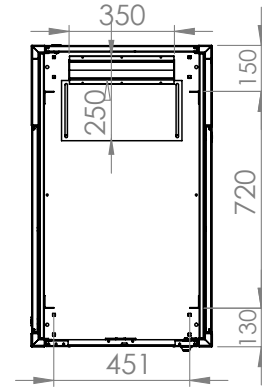

Teknik Açıklamalar

Ölçüler G*D	: G:600 mm D:1000 mm
Kullanılabilir U - Boyutları	: 12U / 16U / 20U / 26U / 32U / 36U / 42U / 47U
Boya Tipi	: Elektrostatik Toz Boya
Standartlar	: TS EN IEC 61587-1: 2022 / ISO9001-2015 / ISO14001-2015 / ISO 45001-2018 / ISO 27001:2017 / RoHS / UL 2416
Malzeme	: Çelik Sac, DIN EN 1030-99 / DC-01 6112 / DC-7122
Yük Taşıma Kapasitesi	: 1200kg / 2 645.55lbs
IP Derecesi	: IP20
Kullanılabilir Renkler	: Ral 9005 Siyah / Ral 7035 Açık Gri (Farklı renkler için satış temsilcinizle iletişime geçiniz)

Patlamış Görünüm

NETLINE

Netline 19" Dikili Tip Kabinet
Kabinet Referansı:600x1000

FORMRACK®

Ön Görünüş

Yan Görünüş

Arka Görünüş

Üst Görünüş

Alt Görünüş

Detay Görünüş

Ürün Numarası	Ürün Adı	Öçüler (WxDxH) (mm)	U	H (mm)	h (mm)	Ağırlık (kg)
FORM NET-12U60100	12U 600x1000 NETLINE DİKİLİ TİP KABİNET	600x1000x764	12	764	536	40
FORM NET-16U60100	16U 600x1000 NETLINE DİKİLİ TİP KABİNET	600x1000x940	16	940	714	46
FORM NET-20U60100	20U 600x1000 NETLINE DİKİLİ TİP KABİNET	600x1000x1118	20	1118	892	51
FORM NET-26U60100	26U 600x1000 NETLINE DİKİLİ TİP KABİNET	600x1000x1384	26	1384	1158	60
FORM NET-32U60100	32U 600x1000 NETLINE DİKİLİ TİP KABİNET	600x1000x1651	32	1651	1425	71
FORM NET-36U60100	36U 600x1000 NETLINE DİKİLİ TİP KABİNET	600x1000x1829	36	1829	1603	77
FORM NET-42U60100	42U 600x1000 NETLINE DİKİLİ TİP KABİNET	600x1000x2096	42	2096	1870	86
FORM NET-47U60100	47U 600x1000 NETLINE DİKİLİ TİP KABİNET	600x1000x2318	47	2318	2092	96