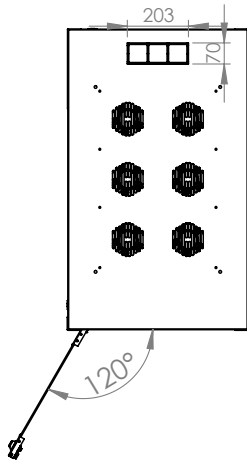

Teknik Açıklamalar

Ölçüler G*D	: G:600 mm D:1000 mm
Kullanılabilir U - Boyutları	: 12U / 16U / 20U / 26U / 32U / 36U / 42U / 47U
Boya Tipi	: Elektrostatik Toz Boya
Standartlar	: TS EN IEC 61587-1: 2022 / ISO9001-2015 / ISO14001-2015 / ISO 45001-2018 / ISO 27001:2017 / RoHS / UL 2416
Malzeme	: Çelik Sac, DIN EN 1030-99 / DC-01 6112 / DC-7122
Yük Taşıma Kapasitesi	: 1200kg / 2 645.55lbs
IP Derecesi	: IP20
Kullanılabilir Renkler	: Ral 9005 Siyah / Ral 7035 Açık Gri (Farklı renkler için satış temsilcinizle iletişime geçiniz)

Patlamış Görünüm

NETLINE

Netline 19" Dikili Tip Kabinet
Kabinet Referansı:600x1000

FORMRACK®

Ön Görünüş

Yan Görünüş

Arka Görünüş

Üst Görünüş

Alt Görünüş

Detay Görünüş

Ürün Numarası	Ürün Adı	Öçüler (WxDxH) (mm)	U	H (mm)	h (mm)	Ağırlık (kg)
FORM NET-12U60100	12U 600x1000 NETLINE DİKİLİ TİP KABİNET	600x1000x764	12	764	536	40
FORM NET-16U60100	16U 600x1000 NETLINE DİKİLİ TİP KABİNET	600x1000x940	16	940	714	46
FORM NET-20U60100	20U 600x1000 NETLINE DİKİLİ TİP KABİNET	600x1000x1118	20	1118	892	51
FORM NET-26U60100	26U 600x1000 NETLINE DİKİLİ TİP KABİNET	600x1000x1384	26	1384	1158	60
FORM NET-32U60100	32U 600x1000 NETLINE DİKİLİ TİP KABİNET	600x1000x1651	32	1651	1425	71
FORM NET-36U60100	36U 600x1000 NETLINE DİKİLİ TİP KABİNET	600x1000x1829	36	1829	1603	77
FORM NET-42U60100	42U 600x1000 NETLINE DİKİLİ TİP KABİNET	600x1000x2096	42	2096	1870	86
FORM NET-47U60100	47U 600x1000 NETLINE DİKİLİ TİP KABİNET	600x1000x2318	47	2318	2092	96