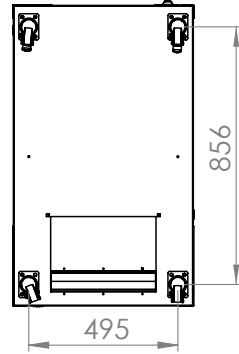

Teknik Açıklamalar

Ölçüler G*D	: G:600 mm D:1000 mm
Kullanılabilir U - Boyutları	: 12U / 16U / 20U / 26U / 32U / 36U / 42U / 47U
Boya Tipi	: Elektrostatik Toz Boya
Standartlar	: TS EN IEC 61587-1: 2022 / ISO9001-2015 / ISO14001-2015 / ISO 45001-2018 / ISO 27001:2017 / RoHS / UL 2416
Malzeme	: Çelik Sac, DIN EN 1030-99 / DC-01 6112 / DC-7122
Yük Taşıma Kapasitesi	: 1200kg / 2 645.55lbs
IP Derecesi	: IP20
Kullanılabilir Renkler	: Ral 9005 Siyah / Ral 7035 Açık Gri (Farklı renkler için satış temsilcinizle iletişime geçiniz)

Patlamış Görünüm

NETLINE

Netline 19" Dikili Tip Kabinet
Kabinet Referansı:600x1000

FORMRACK®

Ön Görünüş

Yan Görünüş

Arka Görünüş

Üst Görünüş

Alt Görünüş

Detay Görünüş

Ürün Numarası	Ürün Adı	Öçüler (WxDxH) (mm)	U	H (mm)	h (mm)	Ağırlık (kg)
FORM NET-12U60100	12U 600x1000 NETLINE DİKİLİ TİP KABİNET	600x1000x764	12	764	536	40
FORM NET-16U60100	16U 600x1000 NETLINE DİKİLİ TİP KABİNET	600x1000x940	16	940	714	46
FORM NET-20U60100	20U 600x1000 NETLINE DİKİLİ TİP KABİNET	600x1000x1118	20	1118	892	51
FORM NET-26U60100	26U 600x1000 NETLINE DİKİLİ TİP KABİNET	600x1000x1384	26	1384	1158	60
FORM NET-32U60100	32U 600x1000 NETLINE DİKİLİ TİP KABİNET	600x1000x1651	32	1651	1425	71
FORM NET-36U60100	36U 600x1000 NETLINE DİKİLİ TİP KABİNET	600x1000x1829	36	1829	1603	77
FORM NET-42U60100	42U 600x1000 NETLINE DİKİLİ TİP KABİNET	600x1000x2096	42	2096	1870	86
FORM NET-47U60100	47U 600x1000 NETLINE DİKİLİ TİP KABİNET	600x1000x2318	47	2318	2092	96