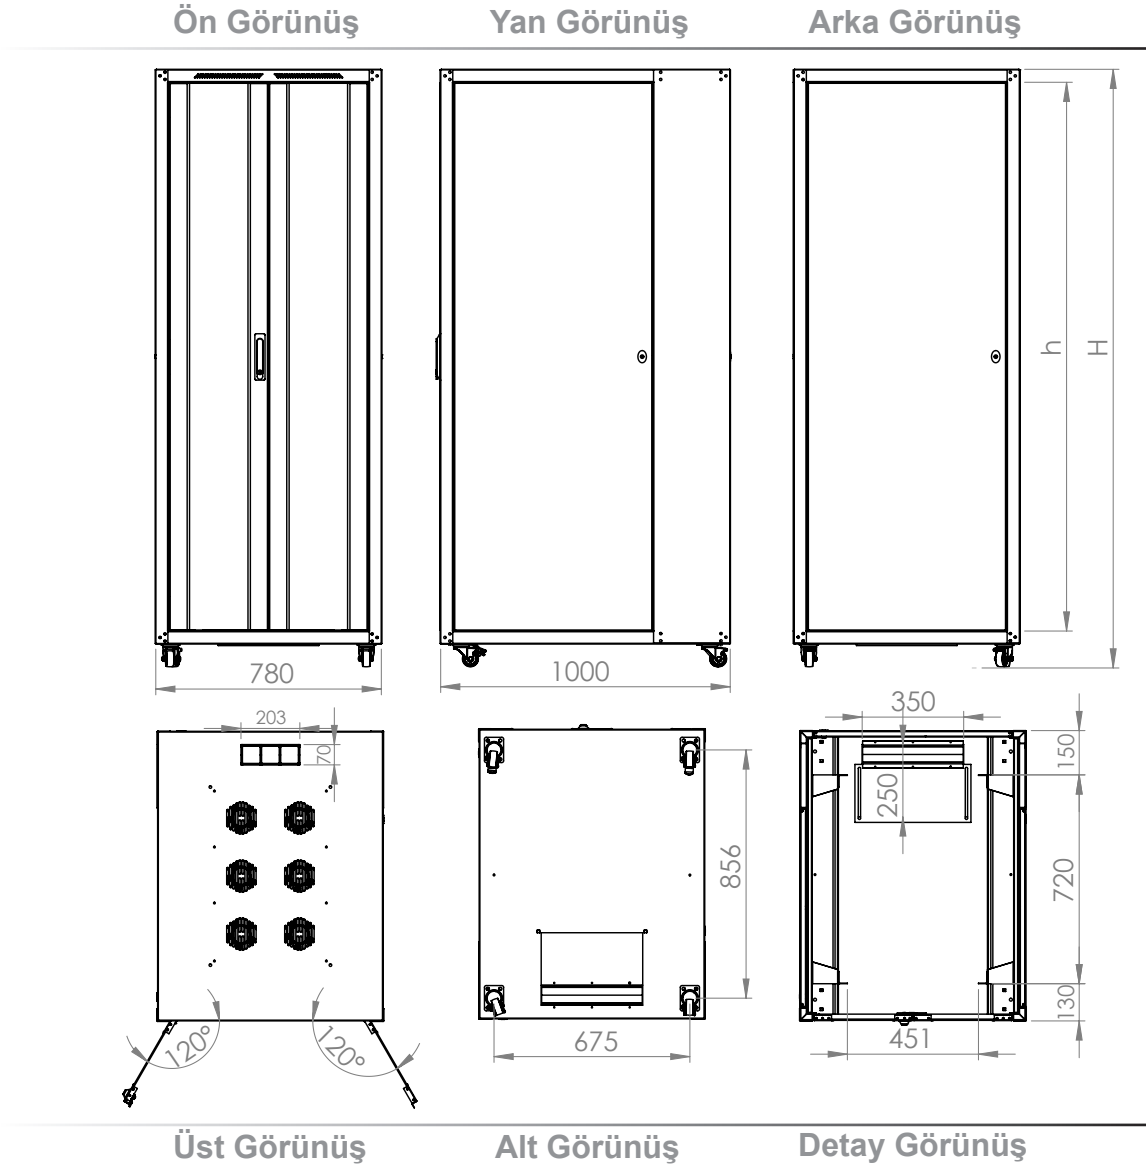

NETLINE

Netline 19" Dikili Tip Kabinet
Kabinet Referansı:800x1000

FORMRACK®

Ürün Numarası	Ürün Adı	Ölçüler (WxDxH) (mm)	U	H (mm)	h (mm)	Ağırlık (kg)
FORM NET-26U80100	26U 800x1000 NETLINE DİKİLİ TİP KABİNET	780x1000x1384	26	1384	1158	69
FORM NET-32U80100	32U 800x1000 NETLINE DİKİLİ TİP KABİNET	780x1000x1651	32	1651	1425	82
FORM NET-36U80100	36U 800x1000 NETLINE DİKİLİ TİP KABİNET	780x1000x1829	36	1829	1603	89
FORM NET-42U80100	42U 800x1000 NETLINE DİKİLİ TİP KABİNET	780x1000x2096	42	2096	1870	97
FORM NET-47U80100	47U 800x1000 NETLINE DİKİLİ TİP KABİNET	780x1000x2318	47	2318	2092	109

NETLINE

FORMRACK

Adres: Akçaburgaz Mah. 592. Sokak No:10 B Blok 34522 Esenyurt - İstanbul - Türkiye
T: +90 212 565 56 50 / F: +90 212 567 40 46 www.formrack.com / satis@formrack.com