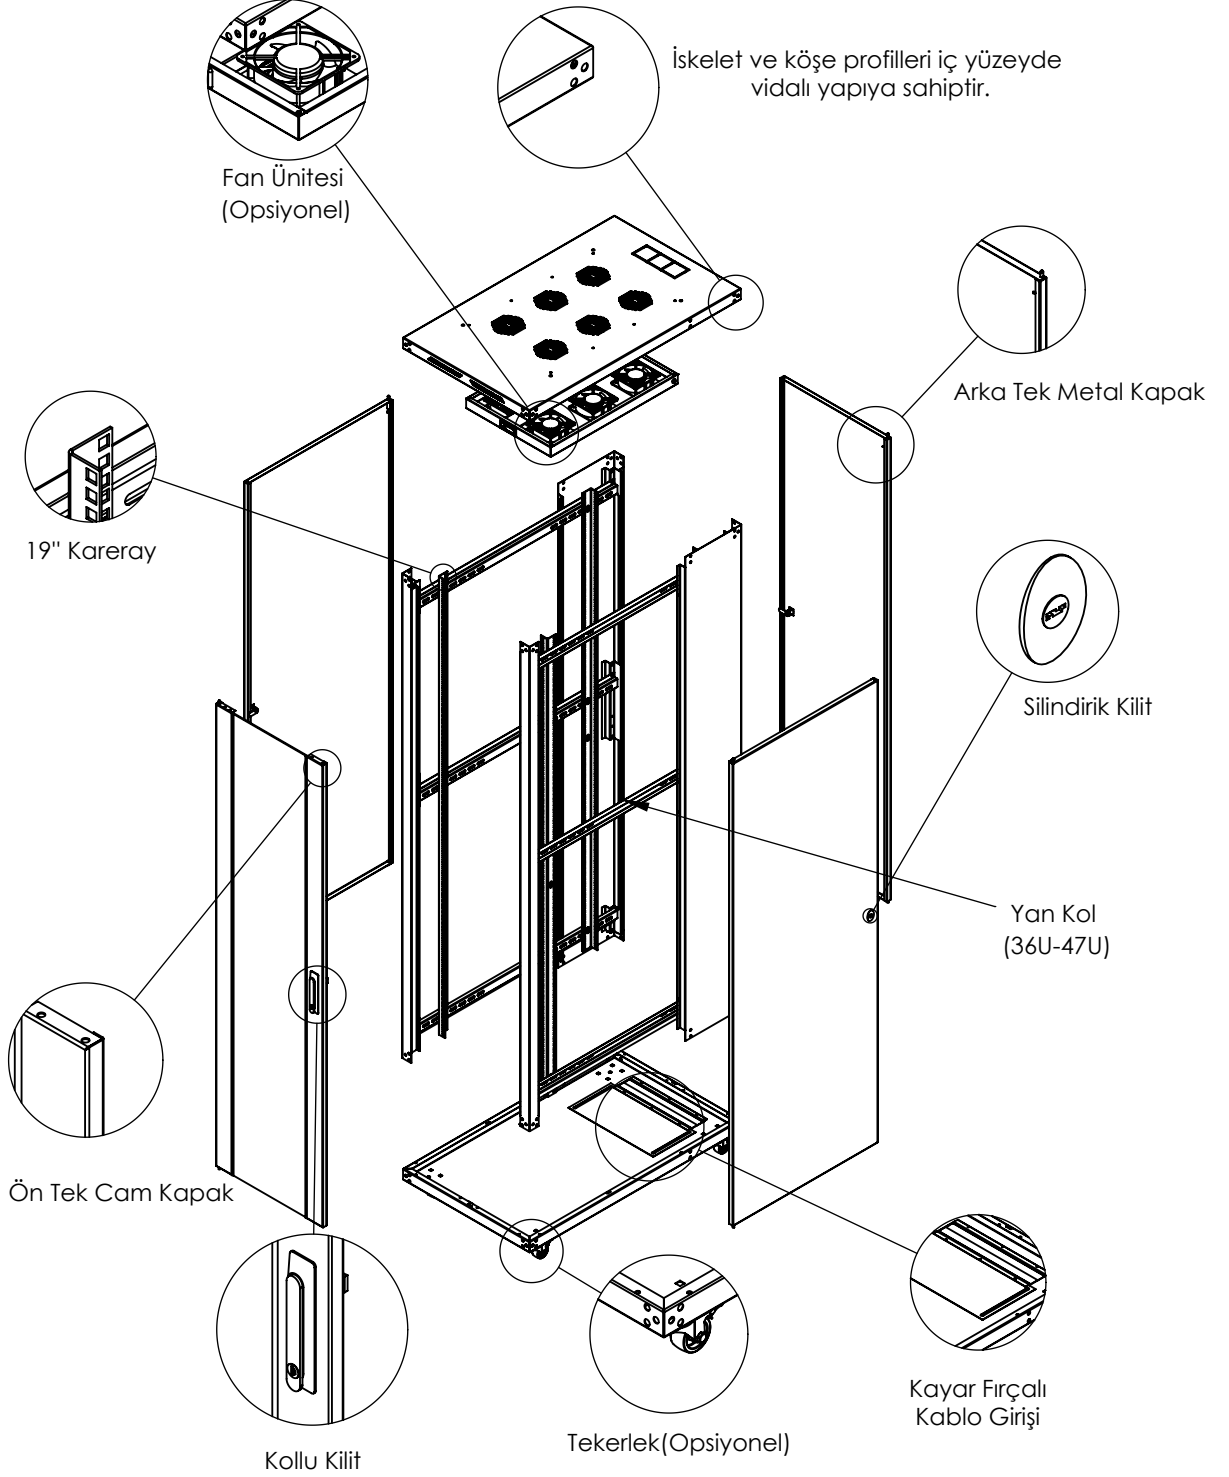

NETLINE

Netline 19" Dikili Tip Kabinet
Kabinet Referansı:600x1000

FORMRACK®

Genel Özellikler

- Netline kabinetler dört tarafı açılabilir, kilitlenebilir ve kolayca çıkarılabilir kapaklıdır.
- Kabinetin arka ve yan kapakları DKP sacdan imal edilmiş metal kapak, ön yüzü sağ ve sol tarafından metal çerçeveler ile desteklenmiş 4 mm kalınlığında, darbeye dayanıklı, temperli ve füme renkli camdır.
- Kasa ve köşe profilleri dış yüzeyde vidalı yapıya sahiptir
- 4'lü ve 6'lı fan modülleri ile havalandırma işlemi sağlanmaktadır.
- 12U , 16U , 20U , 26U , 32U , 36U , 42U ve 47U yükseklik seçeneklerine sahiptir..
- 4 adet 19" montaj dikmelerine sahiptir ve bu profiller kabinet derinliğince hareket edebilmektedir.
- Kabin içi montaj dikmeleri üzerinde montaj işlemini kolaylaştıran U işaretlendirmeleri mevcuttur.
- Kabinetlerin alt şasesinde fırçalı kablo giriş bölümü bulunmaktadır.
- Kabinetler darbelere karşı yüksek mukavemetli ince pütürlü elektrostatik Ral 9005 taktüre Siyah boyalıdır.
- Tüm test işlemleri yapılmış olup RoHS, CE, EN 61587-1 standartlarına sahiptir.

Teknik Açıklamalar

Ölçüler G*D	: G:600 mm D:1000 mm
Kullanılabilir U - Boyutları	: 12U / 16U / 20U / 26U / 32U / 36U / 42U / 47U
Boya Tipi	: Elektrostatik Toz Boya
Standartlar	: TS EN IEC 61587-1: 2022 / ISO9001-2015 / ISO14001-2015 / ISO 45001-2018 / ISO 27001:2017 / RoHS / UL 2416
Malzeme	: Çelik Sac, DIN EN 1030-99 / DC-01 6112 / DC-7122
Yük Taşıma Kapasitesi	: 1200kg / 2 645.55lbs
IP Derecesi	: IP20
Kullanılabilir Renkler	: Ral 9005 Siyah / Ral 7035 Açık Gri (Farklı renkler için satış temsilcinizle iletişime geçiniz)

Patlamış Görünüm

NETLINE

Netline 19" Dikili Tip Kabinet
Kabinet Referansı:600x1000

FORMRACK®

Ön Görünüş

Yan Görünüş

Arka Görünüş

Üst Görünüş