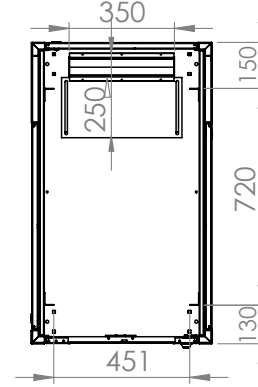

## Teknik Açıklamalar

Ölçüler G*D	: G:600 mm D:1000 mm
Kullanılabilir U - Boyutları	: 12U / 16U / 20U / 26U / 32U / 36U / 42U / 47U
Boya Tipi	: Elektrostatik Toz Boya
Standartlar	: TS EN IEC 61587-1: 2022 / ISO9001-2015 / ISO14001-2015 / ISO 45001-2018 / ISO 27001:2017 / RoHS / UL 2416
Malzeme	: Çelik Sac, DIN EN 1030-99 / DC-01 6112 / DC-7122
Yük Taşıma Kapasitesi	: 1200kg / 2 645.55lbs
IP Derecesi	: IP20
Kullanılabilir Renkler	: Ral 9005 Siyah / Ral 7035 Açık Gri (Farklı renkler için satış temsilcinizle iletişime geçiniz)

# NETLINE

Netline 19" Dikili Tip Kabinet  
Kabinet Referansı:600x1000

FORMRACK®

Ön Görünüş

Yan Görünüş

Arka Görünüş

Üst Görünüş

Alt Görünüş

Detay Görünüş

Ürün Numarası	Ürün Adı	Öçüler (WxDxH) (mm)	U	H (mm)	h (mm)	Ağırlık (kg)
FORM NET-12U60100	12U 600x1000 NETLINE DİKİLİ TİP KABİNET	600x1000x764	12	764	536	40
FORM NET-16U60100	16U 600x1000 NETLINE DİKİLİ TİP KABİNET	600x1000x940	16	940	714	46
FORM NET-20U60100	20U 600x1000 NETLINE DİKİLİ TİP KABİNET	600x1000x1118	20	1118	892	51
FORM NET-26U60100	26U 600x1000 NETLINE DİKİLİ TİP KABİNET	600x1000x1384	26	1384	1158	60
FORM NET-32U60100	32U 600x1000 NETLINE DİKİLİ TİP KABİNET	600x1000x1651	32	1651	1425	71
FORM NET-36U60100	36U 600x1000 NETLINE DİKİLİ TİP KABİNET	600x1000x1829	36	1829	1603	77
FORM NET-42U60100	42U 600x1000 NETLINE DİKİLİ TİP KABİNET	600x1000x2096	42	2096	1870	86
FORM NET-47U60100	47U 600x1000 NETLINE DİKİLİ TİP KABİNET	600x1000x2318	47	2318	2092	96