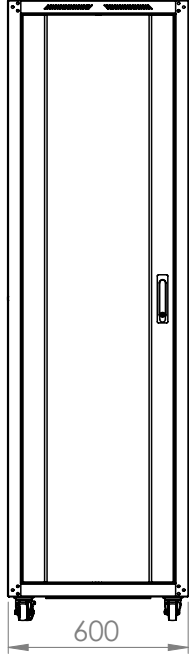

## Genel Özellikler

- Netline kabinetler dört tarafı açılabilir, kilitlenebilir ve kolayca çıkarılabilir kapaklıdır.
- Kabinetin arka ve yan kapakları DKP sacdan imal edilmiş metal kapak, ön yüzü sağ ve sol tarafından metal çerçeveler ile desteklenmiş 4 mm kalınlığında, darbeye dayanıklı, temperli ve füme renkli camdır.
- Kasa ve köşe profilleri dış yüzeyde vidalı yapıya sahiptir
- 4'lü ve 6'lı fan modülleri ile havalandırma işlemi sağlanmaktadır.
- 12U , 16U , 20U , 26U , 32U , 36U , 42U ve 47U yükseklik seçeneklerine sahiptir..
- 4 adet 19" montaj dikmelerine sahiptir ve bu profiller kabinet derinliğince hareket edebilmektedir.
- Kabin içi montaj dikmeleri üzerinde montaj işlemini kolaylaştıran U işaretlendirmeleri mevcuttur.
- Kabinetlerin alt şasesinde fırçalı kablo giriş bölümü bulunmaktadır.
- Kabinetler darbelere karşı yüksek mukavemetli ince pütürlü elektrostatik Ral 9005 taktüre Siyah boyalıdır.
- Tüm test işlemleri yapılmış olup RoHS, CE, EN 61587-1 standartlarına sahiptir.

## Patlamış Görünüm

NETLINE

# NETLINE

Netline 19" Dikili Tip Kabinet  
Kabinet Referansı:600x1000

FORMRACK®

Ön Görünüş

Yan Görünüş

Arka Görünüş

Üst Görünüş

Alt Görünüş

Detay Görünüş

Ürün Numarası	Ürün Adı	Öçüler (WxDxH) (mm)	U	H (mm)	h (mm)	Ağırlık (kg)
FORM NET-12U60100	12U 600x1000 NETLINE DİKİLİ TİP KABİNET	600x1000x764	12	764	536	40
FORM NET-16U60100	16U 600x1000 NETLINE DİKİLİ TİP KABİNET	600x1000x940	16	940	714	46
FORM NET-20U60100	20U 600x1000 NETLINE DİKİLİ TİP KABİNET	600x1000x1118	20	1118	892	51
FORM NET-26U60100	26U 600x1000 NETLINE DİKİLİ TİP KABİNET	600x1000x1384	26	1384	1158	60
FORM NET-32U60100	32U 600x1000 NETLINE DİKİLİ TİP KABİNET	600x1000x1651	32	1651	1425	71
FORM NET-36U60100	36U 600x1000 NETLINE DİKİLİ TİP KABİNET	600x1000x1829	36	1829	1603	77
FORM NET-42U60100	42U 600x1000 NETLINE DİKİLİ TİP KABİNET	600x1000x2096	42	2096	1870	86
FORM NET-47U60100	47U 600x1000 NETLINE DİKİLİ TİP KABİNET	600x1000x2318	47	2318	2092	96