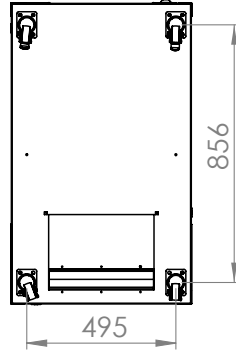

## Teknik Açıklamalar

Ölçüler G*D	: G:600 mm D:1000 mm
Kullanılabilir U - Boyutları	: 12U / 16U / 20U / 26U / 32U / 36U / 42U / 47U
Boya Tipi	: Elektrostatik Toz Boya
Standartlar	: TS EN IEC 61587-1: 2022 / ISO9001-2015 / ISO14001-2015 / ISO 45001-2018 / ISO 27001:2017 / RoHS / UL 2416
Malzeme	: Çelik Sac, DIN EN 1030-99 / DC-01 6112 / DC-7122
Yük Taşıma Kapasitesi	: 1200kg / 2 645.55lbs
IP Derecesi	: IP20
Kullanılabilir Renkler	: Ral 9005 Siyah / Ral 7035 Açık Gri (Farklı renkler için satış temsilcinizle iletişime geçiniz)

# NETLINE

Netline 19" Dikili Tip Kabinet  
Kabinet Referansı:600x1000

FORMRACK®

Ön Görünüş

Yan Görünüş

Arka Görünüş

Üst Görünüş

Alt Görünüş

Detay Görünüş

Ürün Numarası	Ürün Adı	Öçüler (WxDxH) (mm)	U	H (mm)	h (mm)	Ağırlık (kg)
FORM NET-12U60100	12U 600x1000 NETLINE DİKİLİ TİP KABİNET	600x1000x764	12	764	536	40
FORM NET-16U60100	16U 600x1000 NETLINE DİKİLİ TİP KABİNET	600x1000x940	16	940	714	46
FORM NET-20U60100	20U 600x1000 NETLINE DİKİLİ TİP KABİNET	600x1000x1118	20	1118	892	51
FORM NET-26U60100	26U 600x1000 NETLINE DİKİLİ TİP KABİNET	600x1000x1384	26	1384	1158	60
FORM NET-32U60100	32U 600x1000 NETLINE DİKİLİ TİP KABİNET	600x1000x1651	32	1651	1425	71
FORM NET-36U60100	36U 600x1000 NETLINE DİKİLİ TİP KABİNET	600x1000x1829	36	1829	1603	77
FORM NET-42U60100	42U 600x1000 NETLINE DİKİLİ TİP KABİNET	600x1000x2096	42	2096	1870	86
FORM NET-47U60100	47U 600x1000 NETLINE DİKİLİ TİP KABİNET	600x1000x2318	47	2318	2092	96