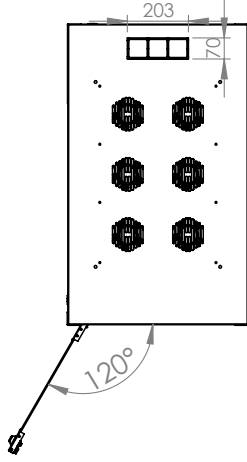

# NETLINE

Netline 19" Dikili Tip Kabinet  
Kabinet Referansı:600x1000

FORMRACK®

Ön Görünüş

Yan Görünüş

Arka Görünüş

Üst Görünüş

Alt Görünüş