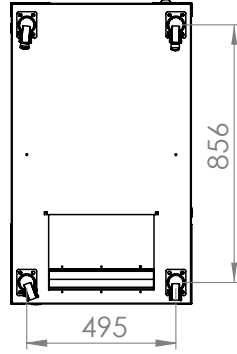

Teknik Açıklamalar

Ölçüler G*D	: G:600 mm D:1000 mm
Kullanılabilir U - Boyutları	: 12U / 16U / 20U / 26U / 32U / 36U / 42U / 47U
Boya Tipi	: Elektrostatik Toz Boya
Standartlar	: TS EN IEC 61587-1: 2022 / ISO9001-2015 / ISO14001-2015 / ISO 45001-2018 / ISO 27001:2017 / RoHS / UL 2416
Malzeme	: Çelik Sac, DIN EN 1030-99 / DC-01 6112 / DC-7122
Yük Taşıma Kapasitesi	: 1200kg / 2 645.55lbs
IP Derecesi	: IP20
Kullanılabilir Renkler	: Ral 9005 Siyah / Ral 7035 Açık Gri (Farklı renkler için satış temsilcinizle iletişime geçiniz)

Patlamış Görünüm

NETLINE

Netline 19" Dikili Tip Kabinet
Kabinet Referansı:600x1000

FORMRACK®

Ön Görünüş

Yan Görünüş

Arka Görünüş

Üst Görünüş

Alt Görünüş

Detay Görünüş

Ürün Numarası	Ürün Adı	Öçüler (WxDxH) (mm)	U	H (mm)	h (mm)	Ağırlık (kg)
FORM NET-12U60100	12U 600x1000 NETLINE DİKİLİ TİP KABİNET	600x1000x764	12	764	536	40
FORM NET-16U60100	16U 600x1000 NETLINE DİKİLİ TİP KABİNET	600x1000x940	16	940	714	46
FORM NET-20U60100	20U 600x1000 NETLINE DİKİLİ TİP KABİNET	600x1000x1118	20	1118	892	51
FORM NET-26U60100	26U 600x1000 NETLINE DİKİLİ TİP KABİNET	600x1000x1384	26	1384	1158	60
FORM NET-32U60100	32U 600x1000 NETLINE DİKİLİ TİP KABİNET	600x1000x1651	32	1651	1425	71
FORM NET-36U60100	36U 600x1000 NETLINE DİKİLİ TİP KABİNET	600x1000x1829	36	1829	1603	77
FORM NET-42U60100	42U 600x1000 NETLINE DİKİLİ TİP KABİNET	600x1000x2096	42	2096	1870	86
FORM NET-47U60100	47U 600x1000 NETLINE DİKİLİ TİP KABİNET	600x1000x2318	47	2318	2092	96