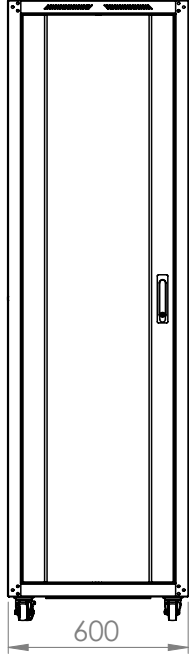

Patlamış Görünüm

NETLINE

Netline 19" Dikili Tip Kabinet
Kabinet Referansı:600x1000

FORMRACK®

Ön Görünüş

Yan Görünüş

Arka Görünüş

Üst Görünüş

Alt Görünüş

Detay Görünüş

Ürün Numarası	Ürün Adı	Öçüler (WxDxH) (mm)	U	H (mm)	h (mm)	Ağırlık (kg)
FORM NET-12U60100	12U 600x1000 NETLINE DİKİLİ TİP KABİNET	600x1000x764	12	764	536	40
FORM NET-16U60100	16U 600x1000 NETLINE DİKİLİ TİP KABİNET	600x1000x940	16	940	714	46
FORM NET-20U60100	20U 600x1000 NETLINE DİKİLİ TİP KABİNET	600x1000x1118	20	1118	892	51
FORM NET-26U60100	26U 600x1000 NETLINE DİKİLİ TİP KABİNET	600x1000x1384	26	1384	1158	60
FORM NET-32U60100	32U 600x1000 NETLINE DİKİLİ TİP KABİNET	600x1000x1651	32	1651	1425	71
FORM NET-36U60100	36U 600x1000 NETLINE DİKİLİ TİP KABİNET	600x1000x1829	36	1829	1603	77
FORM NET-42U60100	42U 600x1000 NETLINE DİKİLİ TİP KABİNET	600x1000x2096	42	2096	1870	86
FORM NET-47U60100	47U 600x1000 NETLINE DİKİLİ TİP KABİNET	600x1000x2318	47	2318	2092	96