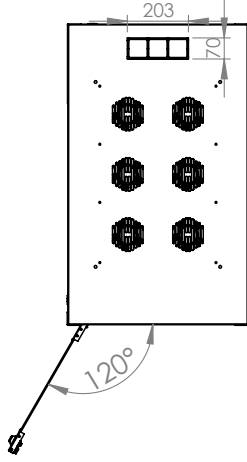

Patlamış Görünüm

NETLINE

Netline 19" Dikili Tip Kabinet
Kabinet Referansı:600x1000

FORMRACK®

Ön Görünüş

Yan Görünüş

Arka Görünüş

Üst Görünüş

Alt Görünüş

Detay Görünüş

Ürün Numarası	Ürün Adı	Öçüler (WxDxH) (mm)	U	H (mm)	h (mm)	Ağırlık (kg)
FORM NET-12U60100	12U 600x1000 NETLINE DİKİLİ TİP KABİNET	600x1000x764	12	764	536	40
FORM NET-16U60100	16U 600x1000 NETLINE DİKİLİ TİP KABİNET	600x1000x940	16	940	714	46
FORM NET-20U60100	20U 600x1000 NETLINE DİKİLİ TİP KABİNET	600x1000x1118	20	1118	892	51
FORM NET-26U60100	26U 600x1000 NETLINE DİKİLİ TİP KABİNET	600x1000x1384	26	1384	1158	60
FORM NET-32U60100	32U 600x1000 NETLINE DİKİLİ TİP KABİNET	600x1000x1651	32	1651	1425	71
FORM NET-36U60100	36U 600x1000 NETLINE DİKİLİ TİP KABİNET	600x1000x1829	36	1829	1603	77
FORM NET-42U60100	42U 600x1000 NETLINE DİKİLİ TİP KABİNET	600x1000x2096	42	2096	1870	86
FORM NET-47U60100	47U 600x1000 NETLINE DİKİLİ TİP KABİNET	600x1000x2318	47	2318	2092	96