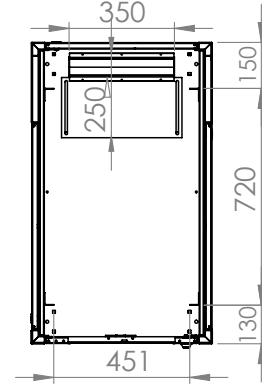

Teknik Açıklamalar

Ölçüler G*D	: G:600 mm D:1000 mm
Kullanılabilir U - Boyutları	: 12U / 16U / 20U / 26U / 32U / 36U / 42U / 47U
Boya Tipi	: Elektrostatik Toz Boya
Standartlar	: TS EN IEC 61587-1: 2022 / ISO9001-2015 / ISO14001-2015 / ISO 45001-2018 / ISO 27001:2017 / RoHS / UL 2416
Malzeme	: Çelik Sac, DIN EN 1030-99 / DC-01 6112 / DC-7122
Yük Taşıma Kapasitesi	: 1200kg / 2 645.55lbs
IP Derecesi	: IP20
Kullanılabilir Renkler	: Ral 9005 Siyah / Ral 7035 Açık Gri (Farklı renkler için satış temsilcinizle iletişime geçiniz)

Patlamış Görünüm

NETLINE

Netline 19" Dikili Tip Kabinet
Kabinet Referansı:600x1000

FORMRACK®

Ön Görünüş

Yan Görünüş

Arka Görünüş

Üst Görünüş

Alt Görünüş

Detay Görünüş

Ürün Numarası	Ürün Adı	Öçüler (WxDxH) (mm)	U	H (mm)	h (mm)	Ağırlık (kg)
FORM NET-12U60100	12U 600x1000 NETLINE DİKİLİ TİP KABİNET	600x1000x764	12	764	536	40
FORM NET-16U60100	16U 600x1000 NETLINE DİKİLİ TİP KABİNET	600x1000x940	16	940	714	46
FORM NET-20U60100	20U 600x1000 NETLINE DİKİLİ TİP KABİNET	600x1000x1118	20	1118	892	51
FORM NET-26U60100	26U 600x1000 NETLINE DİKİLİ TİP KABİNET	600x1000x1384	26	1384	1158	60
FORM NET-32U60100	32U 600x1000 NETLINE DİKİLİ TİP KABİNET	600x1000x1651	32	1651	1425	71
FORM NET-36U60100	36U 600x1000 NETLINE DİKİLİ TİP KABİNET	600x1000x1829	36	1829	1603	77
FORM NET-42U60100	42U 600x1000 NETLINE DİKİLİ TİP KABİNET	600x1000x2096	42	2096	1870	86
FORM NET-47U60100	47U 600x1000 NETLINE DİKİLİ TİP KABİNET	600x1000x2318	47	2318	2092	96