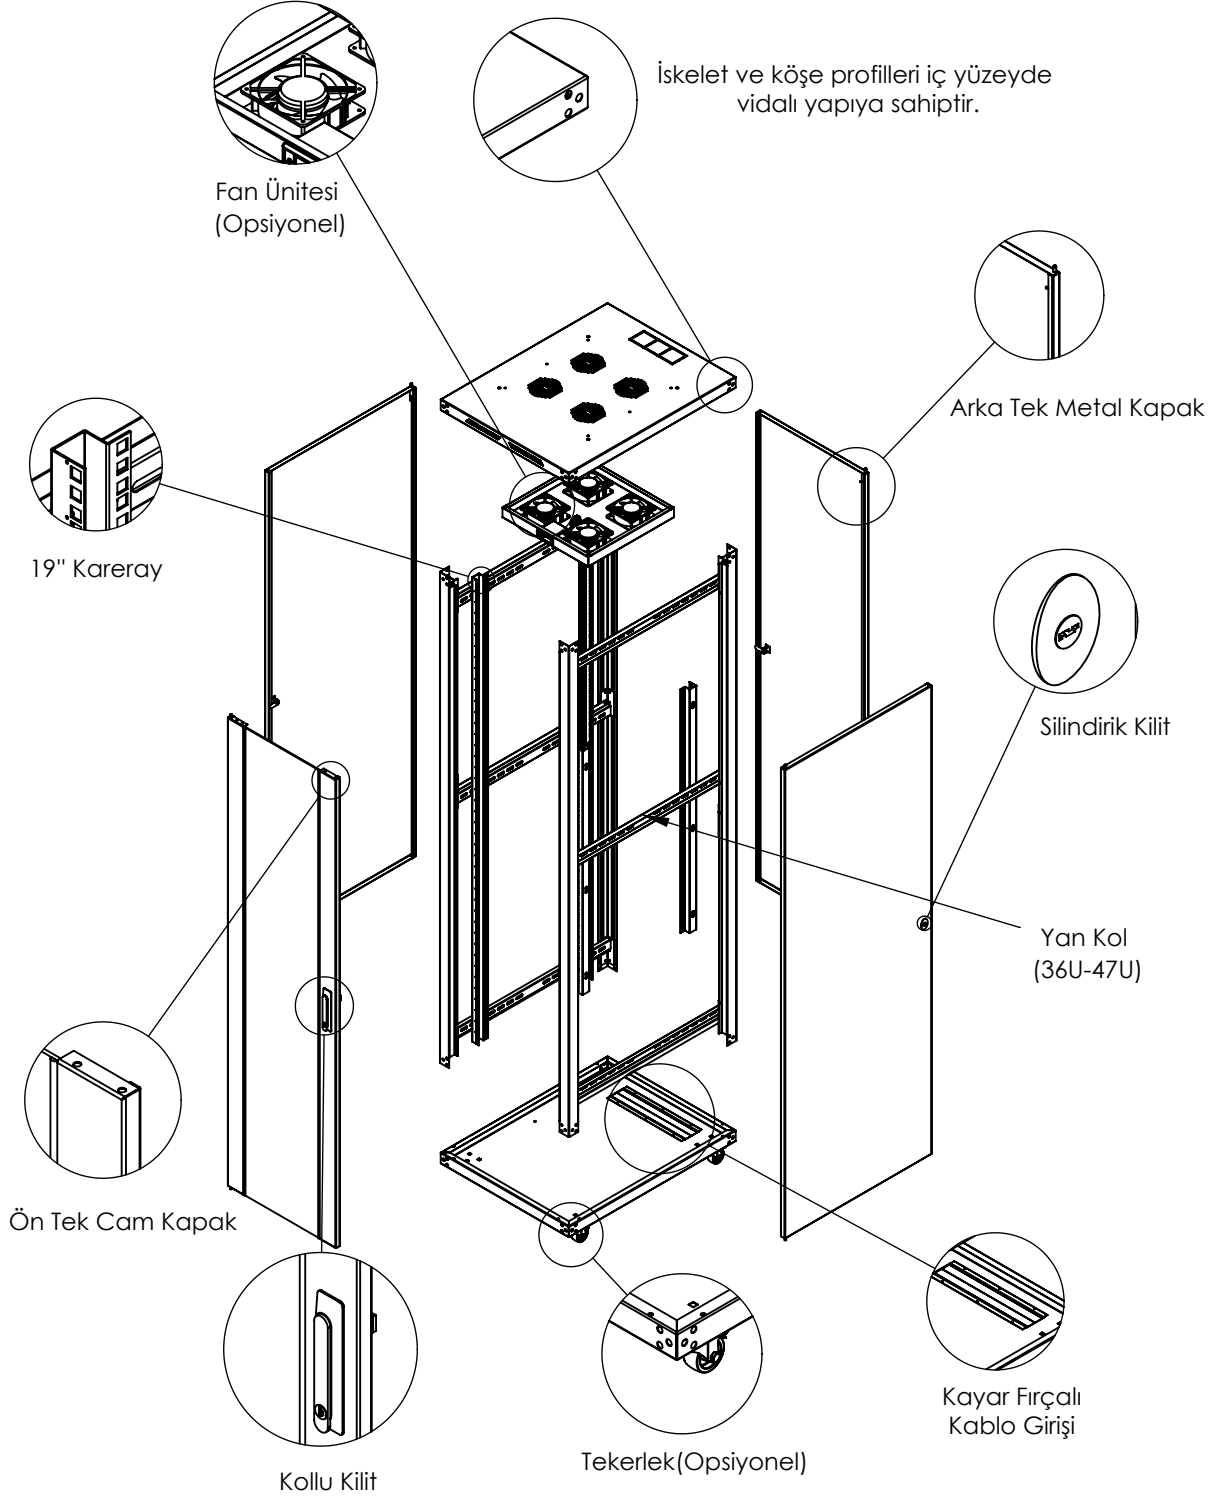

NETLINE

Netline 19" Dikili Tip Kabinet
Kabinet Referansı:600x800

FORMRACK®

Genel Özellikler

- Netline kabinetler dört tarafı açılabilir, kilitlenebilir ve kolayca çıkarılabilir kapaklıdır.
- Kabinetin arka ve yan kapakları DKP sacdan imal edilmiş metal kapak, ön yüzü sağ ve sol tarafından metal çerçeveler ile desteklenmiş 4 mm kalınlığında, darbeye dayanıklı, temperli ve füme renkli camdır.
- Kasa ve köşe profilleri dış yüzeyde vidalı yapıya sahiptir
- 2'li ve 4'lü fan modülleri ile havalandırma işlemi sağlanmaktadır.
- 12U , 16U , 20U , 26U , 32U , 36U , 42U ve 47U yükseklik seçeneklerine sahiptir..
- 4 adet 19" montaj dikmelerine sahiptir ve bu profiller kabinet derinliğince hareket edebilmektedir.
- Kabin içi montaj dikmeleri üzerinde montaj işlemini kolaylaştıran U işaretlendirmeleri mevcuttur.
- Kabinetlerin alt şasesinde fırçalı kablo giriş bölümü bulunmaktadır.
- Kabinetler darbelere karşı yüksek mukavemetli ince pütürlü elektrostatik Ral 9005 taktüre Siyah boyalıdır.
- Tüm test işlemleri yapılmış olup RoHS, CE, EN 61587-1 standartlarına sahiptir.

Teknik Açıklamalar

Ölçüler G*D	: G:600 mm D:780 mm
Kullanılabilir U - Boyutları	: 12U / 16U / 20U / 26U / 32U / 36U / 42U / 47U
Boya Tipi	: Elektrostatik Toz Boya
Standartlar	: TS EN IEC 61587-1: 2022 / ISO9001-2015 / ISO14001-2015 / ISO 45001-2018 / ISO 27001:2017 / RoHS / UL 2416
Malzeme	: Çelik Sac, DIN EN 1030-99 / DC-01 6112 / DC-7122
Yük Taşıma Kapasitesi	: 800kg / 1 763.69lbs
IP Derecesi	: IP20
Kullanılabilir Renkler	: Ral 9005 Siyah / Ral 7035 Açık Gri (Farklı renkler için satış temsilcinizle iletişime geçiniz)

Patlamış Görünüm

NETLINE

Netline 19" Dikili Tip Kabinet
Kabinet Referansı:600x800

FORMRACK®

Ön Görünüş

Yan Görünüş

Arka Görünüş

Üst Görünüş