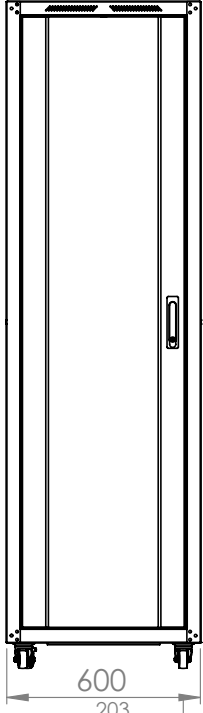

NETLINE

Netline 19" Dikili Tip Kabinet
Kabinet Referansı:600x800

FORMRACK®

Genel Özellikler

- Netline kabinetler dört tarafı açılabilir, kilitlenebilir ve kolayca çıkarılabilir kapaklıdır.
- Kabinetin arka ve yan kapakları DKP sacdan imal edilmiş metal kapak, ön yüzü sağ ve sol tarafından metal çerçeveler ile desteklenmiş 4 mm kalınlığında, darbeye dayanıklı, temperli ve füme renkli camdır.
- Kasa ve köşe profilleri dış yüzeyde vidalı yapıya sahiptir
- 2'li ve 4'lü fan modülleri ile havalandırma işlemi sağlanmaktadır.
- 12U , 16U , 20U , 26U , 32U , 36U , 42U ve 47U yükseklik seçeneklerine sahiptir..
- 4 adet 19" montaj dikmelerine sahiptir ve bu profiller kabinet derinliğince hareket edebilmektedir.
- Kabin içi montaj dikmeleri üzerinde montaj işlemini kolaylaştıran U işaretlendirmeleri mevcuttur.
- Kabinetlerin alt şasesinde fırçalı kablo giriş bölümü bulunmaktadır.
- Kabinetler darbelere karşı yüksek mukavemetli ince pütürlü elektrostatik Ral 9005 taktüre Siyah boyalıdır.
- Tüm test işlemleri yapılmış olup RoHS, CE, EN 61587-1 standartlarına sahiptir.

Patlamış Görünüm

NETLINE

Netline 19" Dikili Tip Kabinet
Kabinet Referansı:600x800

FORMRACK®

Ön Görünüş

Yan Görünüş

Arka Görünüş

Üst Görünüş

Alt Görünüş

Detay Görünüş

Ürün Numarası	Ürün Adı	Ölçüler (WxDxH) (mm)	U	H (mm)	h (mm)	Ağırlık (kg)
FORM NET-12U6080	12U 600x800 NETLINE DİKİLİ TİP KABİNET	600x780x764	12	764	536	36
FORM NET-16U6080	16U 600x800 NETLINE DİKİLİ TİP KABİNET	600x780x940	16	940	714	42
FORM NET-20U6080	20U 600x800 NETLINE DİKİLİ TİP KABİNET	600x780x1118	20	1118	892	48
FORM NET-26U6080	26U 600x800 NETLINE DİKİLİ TİP KABİNET	600x780x1384	26	1384	1158	57
FORM NET-32U6080	32U 600x800 NETLINE DİKİLİ TİP KABİNET	600x780x1651	32	1651	1425	68
FORM NET-36U6080	36U 600x800 NETLINE DİKİLİ TİP KABİNET	600x780x1829	36	1829	1603	74
FORM NET-42U6080	42U 600x800 NETLINE DİKİLİ TİP KABİNET	600x780x2096	42	2096	1870	83
FORM NET-47U6080	47U 600x800 NETLINE DİKİLİ TİP KABİNET	600x780x2318	47	2318	2092	93