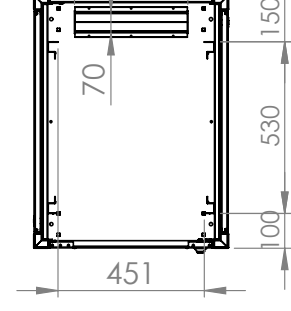

Teknik Açıklamalar

Ölçüler G*D	: G:600 mm D:780 mm
Kullanılabilir U - Boyutları	: 12U / 16U / 20U / 26U / 32U / 36U / 42U / 47U
Boya Tipi	: Elektrostatik Toz Boya
Standartlar	: TS EN IEC 61587-1: 2022 / ISO9001-2015 / ISO14001-2015 / ISO 45001-2018 / ISO 27001:2017 / RoHS / UL 2416
Malzeme	: Çelik Sac, DIN EN 1030-99 / DC-01 6112 / DC-7122
Yük Taşıma Kapasitesi	: 800kg / 1 763.69lbs
IP Derecesi	: IP20
Kullanılabilir Renkler	: Ral 9005 Siyah / Ral 7035 Açık Gri (Farklı renkler için satış temsilcinizle iletişime geçiniz)

Patlamış Görünüm

NETLINE

Netline 19" Dikili Tip Kabinet
Kabinet Referansı:600x800

FORMRACK®

Ön Görünüş

Yan Görünüş

Arka Görünüş

Üst Görünüş

Alt Görünüş

Detay Görünüş

Ürün Numarası	Ürün Adı	Ölçüler (WxDxH) (mm)	U	H (mm)	h (mm)	Ağırlık (kg)
FORM NET-12U6080	12U 600x800 NETLINE DİKİLİ TİP KABİNET	600x780x764	12	764	536	36
FORM NET-16U6080	16U 600x800 NETLINE DİKİLİ TİP KABİNET	600x780x940	16	940	714	42
FORM NET-20U6080	20U 600x800 NETLINE DİKİLİ TİP KABİNET	600x780x1118	20	1118	892	48
FORM NET-26U6080	26U 600x800 NETLINE DİKİLİ TİP KABİNET	600x780x1384	26	1384	1158	57
FORM NET-32U6080	32U 600x800 NETLINE DİKİLİ TİP KABİNET	600x780x1651	32	1651	1425	68
FORM NET-36U6080	36U 600x800 NETLINE DİKİLİ TİP KABİNET	600x780x1829	36	1829	1603	74
FORM NET-42U6080	42U 600x800 NETLINE DİKİLİ TİP KABİNET	600x780x2096	42	2096	1870	83
FORM NET-47U6080	47U 600x800 NETLINE DİKİLİ TİP KABİNET	600x780x2318	47	2318	2092	93