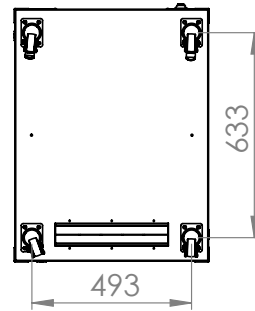

Teknik Açıklamalar

Ölçüler G*D	: G:600 mm D:780 mm
Kullanılabilir U - Boyutları	: 12U / 16U / 20U / 26U / 32U / 36U / 42U / 47U
Boya Tipi	: Elektrostatik Toz Boya
Standartlar	: TS EN IEC 61587-1: 2022 / ISO9001-2015 / ISO14001-2015 / ISO 45001-2018 / ISO 27001:2017 / RoHS / UL 2416
Malzeme	: Çelik Sac, DIN EN 1030-99 / DC-01 6112 / DC-7122
Yük Taşıma Kapasitesi	: 800kg / 1 763.69lbs
IP Derecesi	: IP20
Kullanılabilir Renkler	: Ral 9005 Siyah / Ral 7035 Açık Gri (Farklı renkler için satış temsilcinizle iletişime geçiniz)

Patlamış Görünüm

NETLINE

Netline 19" Dikili Tip Kabinet
Kabinet Referansı:600x800

FORMRACK®

Ön Görünüş

Yan Görünüş

Arka Görünüş

Üst Görünüş

Alt Görünüş

Detay Görünüş

Ürün Numarası	Ürün Adı	Ölçüler (WxDxH) (mm)	U	H (mm)	h (mm)	Ağırlık (kg)
FORM NET-12U6080	12U 600x800 NETLINE DİKİLİ TİP KABİNET	600x780x764	12	764	536	36
FORM NET-16U6080	16U 600x800 NETLINE DİKİLİ TİP KABİNET	600x780x940	16	940	714	42
FORM NET-20U6080	20U 600x800 NETLINE DİKİLİ TİP KABİNET	600x780x1118	20	1118	892	48
FORM NET-26U6080	26U 600x800 NETLINE DİKİLİ TİP KABİNET	600x780x1384	26	1384	1158	57
FORM NET-32U6080	32U 600x800 NETLINE DİKİLİ TİP KABİNET	600x780x1651	32	1651	1425	68
FORM NET-36U6080	36U 600x800 NETLINE DİKİLİ TİP KABİNET	600x780x1829	36	1829	1603	74
FORM NET-42U6080	42U 600x800 NETLINE DİKİLİ TİP KABİNET	600x780x2096	42	2096	1870	83
FORM NET-47U6080	47U 600x800 NETLINE DİKİLİ TİP KABİNET	600x780x2318	47	2318	2092	93