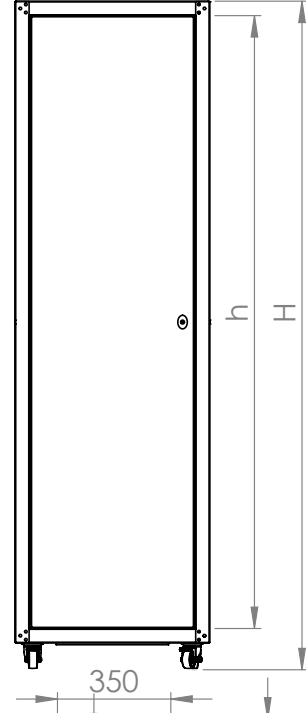

Teknik Açıklamalar

Ölçüler G*D	: G:600 mm D:780 mm
Kullanılabilir U - Boyutları	: 12U / 16U / 20U / 26U / 32U / 36U / 42U / 47U
Boya Tipi	: Elektrostatik Toz Boya
Standartlar	: TS EN IEC 61587-1: 2022 / ISO9001-2015 / ISO14001-2015 / ISO 45001-2018 / ISO 27001:2017 / RoHS / UL 2416
Malzeme	: Çelik Sac, DIN EN 1030-99 / DC-01 6112 / DC-7122
Yük Taşıma Kapasitesi	: 800kg / 1 763.69lbs
IP Derecesi	: IP20
Kullanılabilir Renkler	: Ral 9005 Siyah / Ral 7035 Açık Gri (Farklı renkler için satış temsilcinizle iletişime geçiniz)

Patlamış Görünüm

NETLINE

Netline 19" Dikili Tip Kabinet
Kabinet Referansı:600x800

FORMRACK®

Ön Görünüş

Yan Görünüş

Arka Görünüş

Üst Görünüş

Alt Görünüş

Detay Görünüş

Ürün Numarası	Ürün Adı	Ölçüler (WxDxH) (mm)	U	H (mm)	h (mm)	Ağırlık (kg)
FORM NET-12U6080	12U 600x800 NETLINE DİKİLİ TİP KABİNET	600x780x764	12	764	536	36
FORM NET-16U6080	16U 600x800 NETLINE DİKİLİ TİP KABİNET	600x780x940	16	940	714	42
FORM NET-20U6080	20U 600x800 NETLINE DİKİLİ TİP KABİNET	600x780x1118	20	1118	892	48
FORM NET-26U6080	26U 600x800 NETLINE DİKİLİ TİP KABİNET	600x780x1384	26	1384	1158	57
FORM NET-32U6080	32U 600x800 NETLINE DİKİLİ TİP KABİNET	600x780x1651	32	1651	1425	68
FORM NET-36U6080	36U 600x800 NETLINE DİKİLİ TİP KABİNET	600x780x1829	36	1829	1603	74
FORM NET-42U6080	42U 600x800 NETLINE DİKİLİ TİP KABİNET	600x780x2096	42	2096	1870	83
FORM NET-47U6080	47U 600x800 NETLINE DİKİLİ TİP KABİNET	600x780x2318	47	2318	2092	93