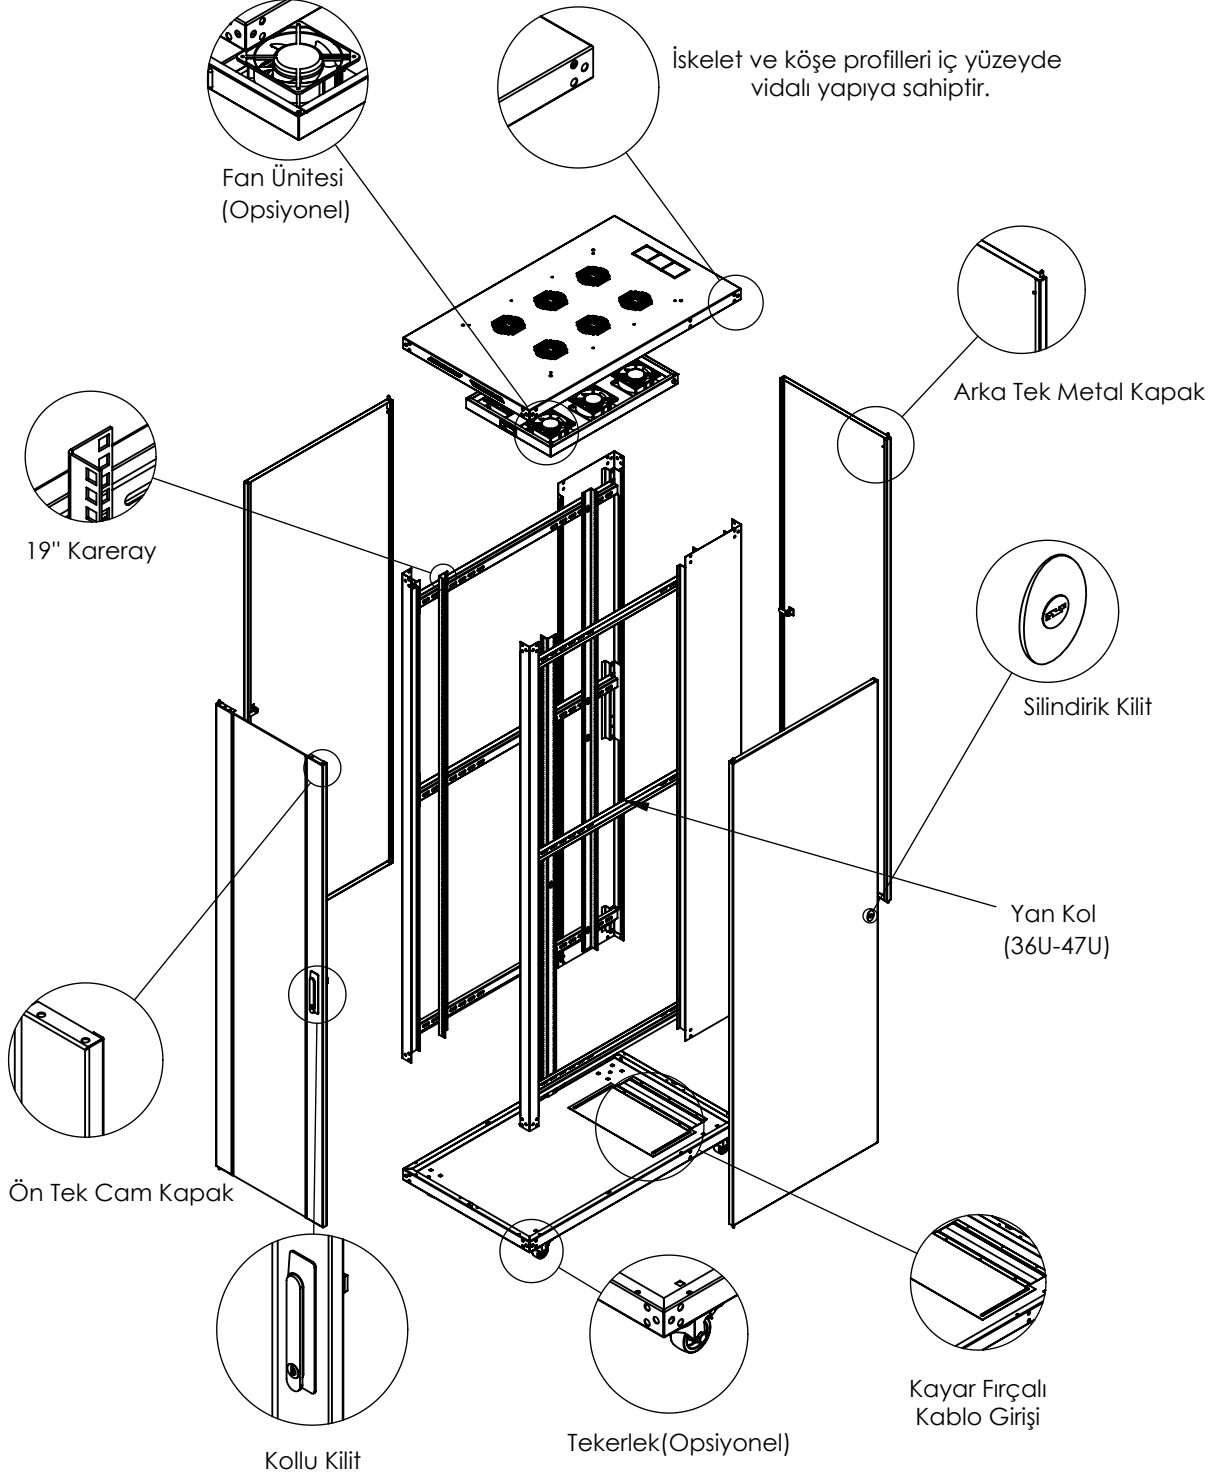

NETLINE

Netline 19" Dikili Tip Kabinet
Kabinet Referansı:600x1000

FORMRACK®

Patlamış Görünüm

NETLINE

FORMRACK

Adres: Akçaburgaz Mah. 592. Sokak No:10 B Blok 34522 Esenyurt - İstanbul - Türkiye
T: +90 212 565 56 50 / F: +90 212 567 40 46 www.formrack.com / satis@formrack.com