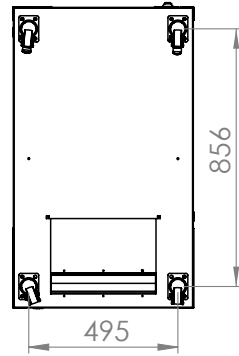

Teknik Açıklamalar

Ölçüler G*D	: G:600 mm D:1000 mm
Kullanılabilir U - Boyutları	: 12U / 16U / 20U / 26U / 32U / 36U / 42U / 47U
Boya Tipi	: Elektrostatik Toz Boya
Standartlar	: TS EN IEC 61587-1: 2022 / ISO9001-2015 / ISO14001-2015 / ISO 45001-2018 / ISO 27001:2017 / RoHS / UL 2416
Malzeme	: Çelik Sac, DIN EN 1030-99 / DC-01 6112 / DC-7122
Yük Taşıma Kapasitesi	: 1200kg / 2 645.55lbs
IP Derecesi	: IP20
Kullanılabilir Renkler	: Ral 9005 Siyah / Ral 7035 Açık Gri (Farklı renkler için satış temsilcinizle iletişime geçiniz)

NETLINE

Netline 19" Dikili Tip Kabinet
Kabinet Referansı:600x1000

FORMRACK®

Ön Görünüş

Yan Görünüş

Arka Görünüş

Üst Görünüş

Alt Görünüş

Detay Görünüş

Ürün Numarası	Ürün Adı	Öçüler (WxDxH) (mm)	U	H (mm)	h (mm)	Ağırlık (kg)
FORM NET-12U60100	12U 600x1000 NETLINE DİKİLİ TİP KABİNET	600x1000x764	12	764	536	40
FORM NET-16U60100	16U 600x1000 NETLINE DİKİLİ TİP KABİNET	600x1000x940	16	940	714	46
FORM NET-20U60100	20U 600x1000 NETLINE DİKİLİ TİP KABİNET	600x1000x1118	20	1118	892	51
FORM NET-26U60100	26U 600x1000 NETLINE DİKİLİ TİP KABİNET	600x1000x1384	26	1384	1158	60
FORM NET-32U60100	32U 600x1000 NETLINE DİKİLİ TİP KABİNET	600x1000x1651	32	1651	1425	71
FORM NET-36U60100	36U 600x1000 NETLINE DİKİLİ TİP KABİNET	600x1000x1829	36	1829	1603	77
FORM NET-42U60100	42U 600x1000 NETLINE DİKİLİ TİP KABİNET	600x1000x2096	42	2096	1870	86
FORM NET-47U60100	47U 600x1000 NETLINE DİKİLİ TİP KABİNET	600x1000x2318	47	2318	2092	96