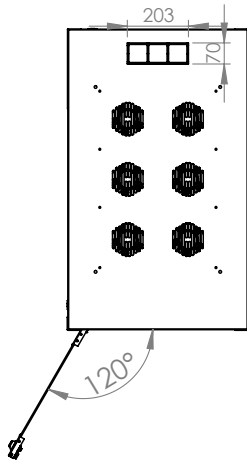

NETLINE

Netline 19" Dikili Tip Kabinet
Kabinet Referansı:600x1000

FORMRACK®

Ön Görünüş

Yan Görünüş

Arka Görünüş

Üst Görünüş

Alt Görünüş

Detay Görünüş

Ürün Numarası	Ürün Adı	Öçüler (WxDxH) (mm)	U	H (mm)	h (mm)	Ağırlık (kg)
FORM NET-12U60100	12U 600x1000 NETLINE DİKİLİ TİP KABİNET	600x1000x764	12	764	536	40
FORM NET-16U60100	16U 600x1000 NETLINE DİKİLİ TİP KABİNET	600x1000x940	16	940	714	46
FORM NET-20U60100	20U 600x1000 NETLINE DİKİLİ TİP KABİNET	600x1000x1118	20	1118	892	51
FORM NET-26U60100	26U 600x1000 NETLINE DİKİLİ TİP KABİNET	600x1000x1384	26	1384	1158	60
FORM NET-32U60100	32U 600x1000 NETLINE DİKİLİ TİP KABİNET	600x1000x1651	32	1651	1425	71
FORM NET-36U60100	36U 600x1000 NETLINE DİKİLİ TİP KABİNET	600x1000x1829	36	1829	1603	77
FORM NET-42U60100	42U 600x1000 NETLINE DİKİLİ TİP KABİNET	600x1000x2096	42	2096	1870	86
FORM NET-47U60100	47U 600x1000 NETLINE DİKİLİ TİP KABİNET	600x1000x2318	47	2318	2092	96