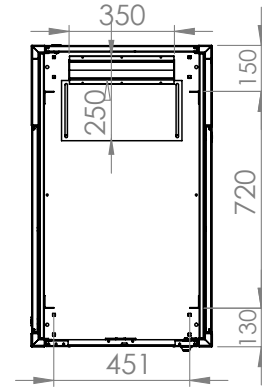

Teknik Açıklamalar

Ölçüler G*D	: G:600 mm D:1000 mm
Kullanılabilir U - Boyutları	: 12U / 16U / 20U / 26U / 32U / 36U / 42U / 47U
Boya Tipi	: Elektrostatik Toz Boya
Standartlar	: TS EN IEC 61587-1: 2022 / ISO9001-2015 / ISO14001-2015 / ISO 45001-2018 / ISO 27001:2017 / RoHS / UL 2416
Malzeme	: Çelik Sac, DIN EN 1030-99 / DC-01 6112 / DC-7122
Yük Taşıma Kapasitesi	: 1200kg / 2 645.55lbs
IP Derecesi	: IP20
Kullanılabilir Renkler	: Ral 9005 Siyah / Ral 7035 Açık Gri (Farklı renkler için satış temsilcinizle iletişime geçiniz)

NETLINE

Netline 19" Dikili Tip Kabinet
Kabinet Referansı:600x1000

FORMRACK®

Ön Görünüş

Yan Görünüş

Arka Görünüş

Üst Görünüş

Alt Görünüş

Detay Görünüş

Ürün Numarası	Ürün Adı	Öçüler (WxDxH) (mm)	U	H (mm)	h (mm)	Ağırlık (kg)
FORM NET-12U60100	12U 600x1000 NETLINE DİKİLİ TİP KABİNET	600x1000x764	12	764	536	40
FORM NET-16U60100	16U 600x1000 NETLINE DİKİLİ TİP KABİNET	600x1000x940	16	940	714	46
FORM NET-20U60100	20U 600x1000 NETLINE DİKİLİ TİP KABİNET	600x1000x1118	20	1118	892	51
FORM NET-26U60100	26U 600x1000 NETLINE DİKİLİ TİP KABİNET	600x1000x1384	26	1384	1158	60
FORM NET-32U60100	32U 600x1000 NETLINE DİKİLİ TİP KABİNET	600x1000x1651	32	1651	1425	71
FORM NET-36U60100	36U 600x1000 NETLINE DİKİLİ TİP KABİNET	600x1000x1829	36	1829	1603	77
FORM NET-42U60100	42U 600x1000 NETLINE DİKİLİ TİP KABİNET	600x1000x2096	42	2096	1870	86
FORM NET-47U60100	47U 600x1000 NETLINE DİKİLİ TİP KABİNET	600x1000x2318	47	2318	2092	96