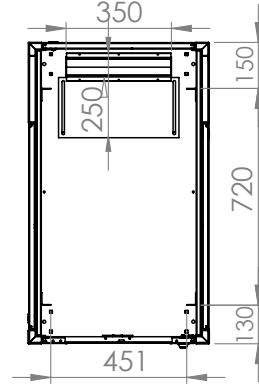

## Teknik Açıklamalar

Ölçüler G*D	: G:600 mm D:1000 mm
Kullanılabilir U - Boyutları	: 12U / 16U / 20U / 26U / 32U / 36U / 42U / 47U
Boya Tipi	: Elektrostatik Toz Boya
Standartlar	: TS EN IEC 61587-1: 2022 / ISO9001-2015 / ISO14001-2015 / ISO 45001-2018 / ISO 27001:2017 / RoHS / UL 2416
Malzeme	: Çelik Sac, DIN EN 1030-99 / DC-01 6112 / DC-7122
Yük Taşıma Kapasitesi	: 1200kg / 2 645.55lbs
IP Derecesi	: IP20
Kullanılabilir Renkler	: Ral 9005 Siyah / Ral 7035 Açık Gri (Farklı renkler için satış temsilcinizle iletişime geçiniz)

# NETLINE

Netline 19" Dikili Tip Kabinet  
Kabinet Referansı:600x1000

**FORMRACK®**

Ön Görünüş

Yan Görünüş

Arka Görünüş

Üst Görünüş

Alt Görünüş

Detay Görünüş

Ürün Numarası	Ürün Adı	Öçüler (WxDxH) (mm)	U	H (mm)	h (mm)	Ağırlık (kg)
FORM NET-12U60100	12U 600x1000 NETLINE DİKİLİ TİP KABİNET	600x1000x764	12	764	536	40
FORM NET-16U60100	16U 600x1000 NETLINE DİKİLİ TİP KABİNET	600x1000x940	16	940	714	46
FORM NET-20U60100	20U 600x1000 NETLINE DİKİLİ TİP KABİNET	600x1000x1118	20	1118	892	51
FORM NET-26U60100	26U 600x1000 NETLINE DİKİLİ TİP KABİNET	600x1000x1384	26	1384	1158	60
FORM NET-32U60100	32U 600x1000 NETLINE DİKİLİ TİP KABİNET	600x1000x1651	32	1651	1425	71
FORM NET-36U60100	36U 600x1000 NETLINE DİKİLİ TİP KABİNET	600x1000x1829	36	1829	1603	77
FORM NET-42U60100	42U 600x1000 NETLINE DİKİLİ TİP KABİNET	600x1000x2096	42	2096	1870	86
FORM NET-47U60100	47U 600x1000 NETLINE DİKİLİ TİP KABİNET	600x1000x2318	47	2318	2092	96