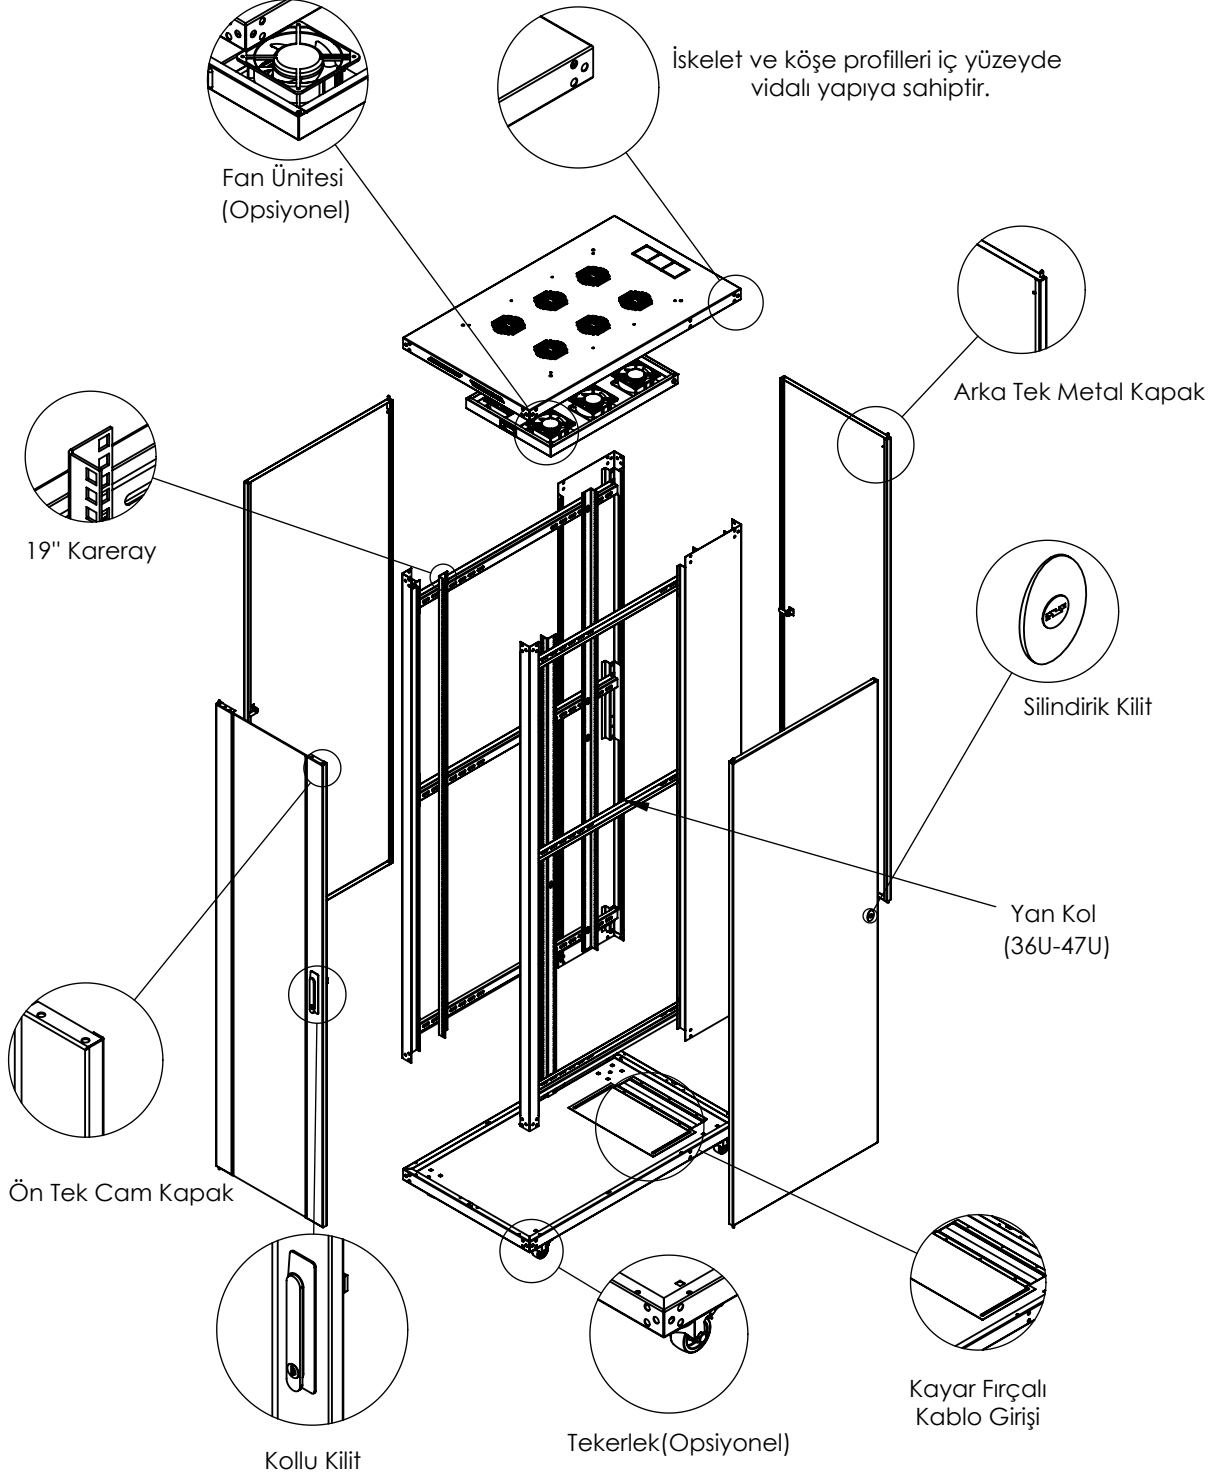

Ön Görünüş

Yan Görünüş

Arka Görünüş

Patlamış Görünüm