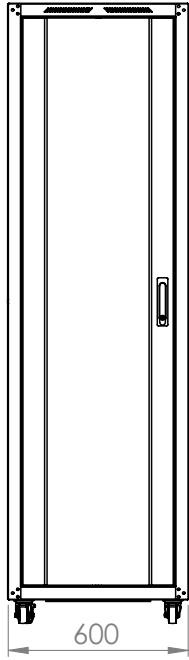

## Genel Özellikler

- Netline kabinetler dört tarafı açılabilir, kilitlenebilir ve kolayca çıkarılabilir kapaklıdır.
- Kabinetin arka ve yan kapakları DKP sacdan imal edilmiş metal kapak, ön yüzü sağ ve sol tarafından metal çerçeveler ile desteklenmiş 4 mm kalınlığında, darbeye dayanıklı, temperli ve füme renkli camdır.
- Kasa ve köşe profilleri dış yüzeyde vidalı yapıya sahiptir
- 2'li ve 4'lü fan modülleri ile havalandırma işlemi sağlanmaktadır.
- 12U , 16U , 20U , 26U , 32U , 36U , 42U ve 47U yükseklik seçeneklerine sahiptir..
- 4 adet 19" montaj dikmelerine sahiptir ve bu profiller kabinet derinliğince hareket edebilmektedir.
- Kabin içi montaj dikmeleri üzerinde montaj işlemini kolaylaştıran U işaretlendirmeleri mevcuttur.
- Kabinetlerin alt şasesinde fırçalı kablo giriş bölümü bulunmaktadır.
- Kabinetler darbelere karşı yüksek mukavemetli ince pütürlü elektrostatik Ral 9005 taktüre Siyah boyalıdır.
- Tüm test işlemleri yapılmış olup RoHS, CE, EN 61587-1 standartlarına sahiptir.

## Patlamış Görünüm

# NETLINE

Netline 19" Dikili Tip Kabinet  
Kabinet Referansı:600x1000

**FORMRACK®**

Ön Görünüş

Yan Görünüş

Arka Görünüş

Üst Görünüş

Alt Görünüş

Detay Görünüş

Ürün Numarası	Ürün Adı	Öçüler (WxDxH) (mm)	U	H (mm)	h (mm)	Ağırlık (kg)
FORM NET-12U60100	12U 600x1000 NETLINE DİKİLİ TİP KABİNET	600x1000x764	12	764	536	40
FORM NET-16U60100	16U 600x1000 NETLINE DİKİLİ TİP KABİNET	600x1000x940	16	940	714	46
FORM NET-20U60100	20U 600x1000 NETLINE DİKİLİ TİP KABİNET	600x1000x1118	20	1118	892	51
FORM NET-26U60100	26U 600x1000 NETLINE DİKİLİ TİP KABİNET	600x1000x1384	26	1384	1158	60
FORM NET-32U60100	32U 600x1000 NETLINE DİKİLİ TİP KABİNET	600x1000x1651	32	1651	1425	71
FORM NET-36U60100	36U 600x1000 NETLINE DİKİLİ TİP KABİNET	600x1000x1829	36	1829	1603	77
FORM NET-42U60100	42U 600x1000 NETLINE DİKİLİ TİP KABİNET	600x1000x2096	42	2096	1870	86
FORM NET-47U60100	47U 600x1000 NETLINE DİKİLİ TİP KABİNET	600x1000x2318	47	2318	2092	96