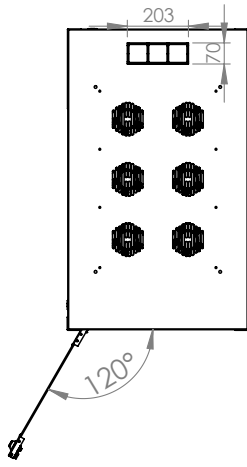

# NETLINE

Netline 19" Dikili Tip Kabinet  
Kabinet Referansı:600x1000

**FORMRACK®**

Ön Görünüş

Yan Görünüş

Arka Görünüş

Üst Görünüş

Alt Görünüş