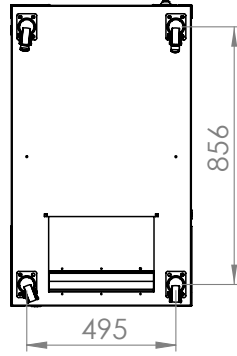

## Teknik Açıklamalar

Ölçüler G*D	: G:600 mm D:1000 mm
Kullanılabilir U - Boyutları	: 12U / 16U / 20U / 26U / 32U / 36U / 42U / 47U
Boya Tipi	: Elektrostatik Toz Boya
Standartlar	: TS EN IEC 61587-1: 2022 / ISO9001-2015 / ISO14001-2015 / ISO 45001-2018 / ISO 27001:2017 / RoHS / UL 2416
Malzeme	: Çelik Sac, DIN EN 1030-99 / DC-01 6112 / DC-7122
Yük Taşıma Kapasitesi	: 1200kg / 2 645.55lbs
IP Derecesi	: IP20
Kullanılabilir Renkler	: Ral 9005 Siyah / Ral 7035 Açık Gri (Farklı renkler için satış temsilcinizle iletişime geçiniz)

# NETLINE

Netline 19" Dikili Tip Kabinet  
Kabinet Referansı:600x1000

**FORMRACK®**

Ön Görünüş

Yan Görünüş

Arka Görünüş

Üst Görünüş

Alt Görünüş

Detay Görünüş

Ürün Numarası	Ürün Adı	Öçüler (WxDxH) (mm)	U	H (mm)	h (mm)	Ağırlık (kg)
FORM NET-12U60100	12U 600x1000 NETLINE DİKİLİ TİP KABİNET	600x1000x764	12	764	536	40
FORM NET-16U60100	16U 600x1000 NETLINE DİKİLİ TİP KABİNET	600x1000x940	16	940	714	46
FORM NET-20U60100	20U 600x1000 NETLINE DİKİLİ TİP KABİNET	600x1000x1118	20	1118	892	51
FORM NET-26U60100	26U 600x1000 NETLINE DİKİLİ TİP KABİNET	600x1000x1384	26	1384	1158	60
FORM NET-32U60100	32U 600x1000 NETLINE DİKİLİ TİP KABİNET	600x1000x1651	32	1651	1425	71
FORM NET-36U60100	36U 600x1000 NETLINE DİKİLİ TİP KABİNET	600x1000x1829	36	1829	1603	77
FORM NET-42U60100	42U 600x1000 NETLINE DİKİLİ TİP KABİNET	600x1000x2096	42	2096	1870	86
FORM NET-47U60100	47U 600x1000 NETLINE DİKİLİ TİP KABİNET	600x1000x2318	47	2318	2092	96