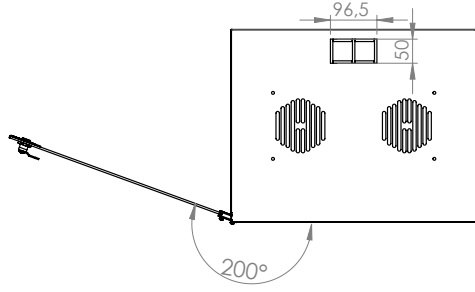

Teknik Açıklamalar

Ölçüler G*D	: G:510 mm D:400 mm
Kullanılabilir U - Boyutları	: 4U / 7U / 9U / 12U
Boya Tipi	: Elektrostatik Toz Boya
Standartlar	: TS EN IEC 61587-1: 2022 / ISO9001-2015 / ISO14001-2015 / ISO 45001-2018 / ISO 27001:2017 / RoHS / UL 2416
Malzeme	: Çelik Sac, DIN EN 1030-99 / DC-01 6112 / DC-7122
Yük Taşıma Kapasitesi	: 50kg / 110.23lbs
IP Derecesi	: IP20
Kullanılabilir Renkler	: Ral 9005 Siyah / Ral 7035 Açık Gri (Farklı renkler için satış temsilcinizle iletişime geçiniz)

Ön Görünüş

Yan Görünüş

Arka Görünüş

Üst Görünüş

Alt Görünüş

Detay Görünüş

Ürün Numarası	Ürün Adı	Ölçüler (WxDxH) (mm)	U	H (mm)	h (mm)	Ağırlık (kg)
FORM SH-4U	4U 400 SOHO DUVAR TİPİ KABİNET	510x400x225	4	225	181	7
FORM SH-7U	7U 400 SOHO DUVAR TİPİ KABİNET	510x400x358	7	358	314	9
FORM SH-9U	9U 400 SOHO DUVAR TİPİ KABİNET	510x400x448	9	448	404	11
FORM SH-12U	12U 400 SOHO DUVAR TİPİ KABİNET	510x400x582	12	582	538	13