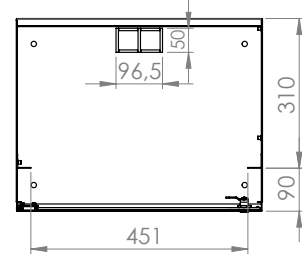

Teknik Açıklamalar

Ölçüler G*D	: G:510 mm D:400 mm
Kullanılabilir U - Boyutları	: 4U / 7U / 9U / 12U
Boya Tipi	: Elektrostatik Toz Boya
Standartlar	: TS EN IEC 61587-1: 2022 / ISO9001-2015 / ISO14001-2015 / ISO 45001-2018 / ISO 27001:2017 / RoHS / UL 2416
Malzeme	: Çelik Sac, DIN EN 1030-99 / DC-01 6112 / DC-7122
Yük Taşıma Kapasitesi	: 50kg / 110.23lbs
IP Derecesi	: IP20
Kullanılabilir Renkler	: Ral 9005 Siyah / Ral 7035 Açık Gri (Farklı renkler için satış temsilcinizle iletişime geçiniz)

Ön Görünüş

Yan Görünüş

Arka Görünüş

Üst Görünüş

Alt Görünüş

Detay Görünüş

Ürün Numarası	Ürün Adı	Ölçüler (WxDxH) (mm)	U	H (mm)	h (mm)	Ağırlık (kg)
FORM SH-4U	4U 400 SOHO DUVAR TİPİ KABİNET	510x400x225	4	225	181	7
FORM SH-7U	7U 400 SOHO DUVAR TİPİ KABİNET	510x400x358	7	358	314	9
FORM SH-9U	9U 400 SOHO DUVAR TİPİ KABİNET	510x400x448	9	448	404	11
FORM SH-12U	12U 400 SOHO DUVAR TİPİ KABİNET	510x400x582	12	582	538	13