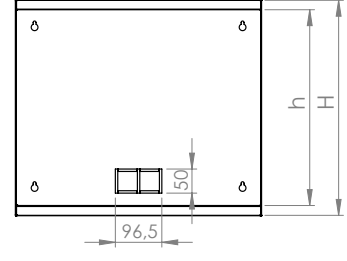

Teknik Açıklamalar

Ölçüler G*D	: G:510 mm D:400 mm
Kullanılabilir U - Boyutları	: 4U / 7U / 9U / 12U
Boya Tipi	: Elektrostatik Toz Boya
Standartlar	: TS EN IEC 61587-1: 2022 / ISO9001-2015 / ISO14001-2015 / ISO 45001-2018 / ISO 27001:2017 / RoHS / UL 2416
Malzeme	: Çelik Sac, DIN EN 1030-99 / DC-01 6112 / DC-7122
Yük Taşıma Kapasitesi	: 50kg / 110.23lbs
IP Derecesi	: IP20
Kullanılabilir Renkler	: Ral 9005 Siyah / Ral 7035 Açık Gri (Farklı renkler için satış temsilcinizle iletişime geçiniz)

SOHO

Soho 19" 400 mm Duvar Tipi Kabinet

FORMRACK®

Patlamış Görünüm

SOHO

FORMRACK

Adres: Akçaburgaz Mah. 592. Sokak No:10 B Blok 34522 Esenyurt - İstanbul - Türkiye
T: +90 212 565 56 50 / F: +90 212 567 40 46 www.formrack.com / satis@formrack.com

Ön Görünüş

Yan Görünüş

Arka Görünüş

Üst Görünüş

Alt Görünüş

Detay Görünüş

Ürün Numarası	Ürün Adı	Ölçüler (WxDxH) (mm)	U	H (mm)	h (mm)	Ağırlık (kg)
FORM SH-4U	4U 400 SOHO DUVAR TİPİ KABİNET	510x400x225	4	225	181	7
FORM SH-7U	7U 400 SOHO DUVAR TİPİ KABİNET	510x400x358	7	358	314	9
FORM SH-9U	9U 400 SOHO DUVAR TİPİ KABİNET	510x400x448	9	448	404	11
FORM SH-12U	12U 400 SOHO DUVAR TİPİ KABİNET	510x400x582	12	582	538	13