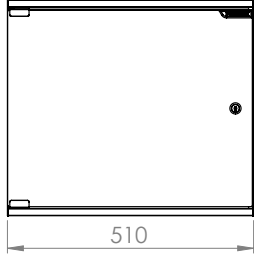

Teknik Açıklamalar

Ölçüler G*D	: G:510 mm D:400 mm
Kullanılabilir U - Boyutları	: 4U / 7U / 9U / 12U
Boya Tipi	: Elektrostatik Toz Boya
Standartlar	: TS EN IEC 61587-1: 2022 / ISO9001-2015 / ISO14001-2015 / ISO 45001-2018 / ISO 27001:2017 / RoHS / UL 2416
Malzeme	: Çelik Sac, DIN EN 1030-99 / DC-01 6112 / DC-7122
Yük Taşıma Kapasitesi	: 50kg / 110.23lbs
IP Derecesi	: IP20
Kullanılabilir Renkler	: Ral 9005 Siyah / Ral 7035 Açık Gri (Farklı renkler için satış temsilcinizle iletişime geçiniz)

SOHO

Soho 19" 400 mm Duvar Tipi Kabinet

FORMRACK®

Patlamış Görünüm

SOHO

FORMRACK

Adres: Akçaburgaz Mah. 592. Sokak No:10 B Blok 34522 Esenyurt - İstanbul - Türkiye
T: +90 212 565 56 50 / F: +90 212 567 40 46 www.formrack.com / satis@formrack.com

Ön Görünüş

Yan Görünüş

Arka Görünüş

Üst Görünüş

Alt Görünüş

Detay Görünüş

Ürün Numarası	Ürün Adı	Ölçüler (WxDxH) (mm)	U	H (mm)	h (mm)	Ağırlık (kg)
FORM SH-4U	4U 400 SOHO DUVAR TİPİ KABİNET	510x400x225	4	225	181	7
FORM SH-7U	7U 400 SOHO DUVAR TİPİ KABİNET	510x400x358	7	358	314	9
FORM SH-9U	9U 400 SOHO DUVAR TİPİ KABİNET	510x400x448	9	448	404	11
FORM SH-12U	12U 400 SOHO DUVAR TİPİ KABİNET	510x400x582	12	582	538	13