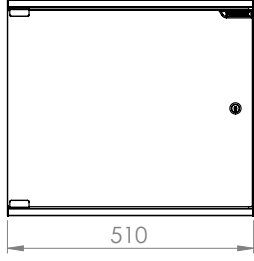

## Teknik Açıklamalar

Ölçüler G*D	: G:510 mm D:400 mm
Kullanılabilir U - Boyutları	: 4U / 7U / 9U / 12U
Boya Tipi	: Elektrostatik Toz Boya
Standartlar	: TS EN IEC 61587-1: 2022 / ISO9001-2015 / ISO14001-2015 / ISO 45001-2018 / ISO 27001:2017 / RoHS / UL 2416
Malzeme	: Çelik Sac, DIN EN 1030-99 / DC-01 6112 / DC-7122
Yük Taşıma Kapasitesi	: 50kg / 110.23lbs
IP Derecesi	: IP20
Kullanılabilir Renkler	: Ral 9005 Siyah / Ral 7035 Açık Gri (Farklı renkler için satış temsilcinizle iletişime geçiniz)

# SOHO

Soho 19" 400 mm Duvar Tipi Kabinet

**FORMRACK®**

## Patlamış Görünüm

SOHO

**FORMRACK**

Adres: Akçaburgaz Mah. 592. Sokak No:10 B Blok 34522 Esenyurt - İstanbul - Türkiye  
T: +90 212 565 56 50 / F: +90 212 567 40 46 [www.formrack.com](http://www.formrack.com) / [satis@formrack.com](mailto:satis@formrack.com)

Ön Görünüş

Yan Görünüş

Arka Görünüş

Üst Görünüş

Alt Görünüş

Detay Görünüş

Ürün Numarası	Ürün Adı	Ölçüler (WxDxH) (mm)	U	H (mm)	h (mm)	Ağırlık (kg)
FORM SH-4U	4U 400 SOHO DUVAR TİPİ KABİNET	510x400x225	4	225	181	7
FORM SH-7U	7U 400 SOHO DUVAR TİPİ KABİNET	510x400x358	7	358	314	9
FORM SH-9U	9U 400 SOHO DUVAR TİPİ KABİNET	510x400x448	9	448	404	11
FORM SH-12U	12U 400 SOHO DUVAR TİPİ KABİNET	510x400x582	12	582	538	13