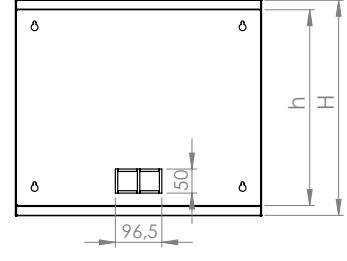

## Teknik Açıklamalar

Ölçüler G*D	: G:510 mm D:400 mm
Kullanılabilir U - Boyutları	: 4U / 7U / 9U / 12U
Boya Tipi	: Elektrostatik Toz Boya
Standartlar	: TS EN IEC 61587-1: 2022 / ISO9001-2015 / ISO14001-2015 / ISO 45001-2018 / ISO 27001:2017 / RoHS / UL 2416
Malzeme	: Çelik Sac, DIN EN 1030-99 / DC-01 6112 / DC-7122
Yük Taşıma Kapasitesi	: 50kg / 110.23lbs
IP Derecesi	: IP20
Kullanılabilir Renkler	: Ral 9005 Siyah / Ral 7035 Açık Gri (Farklı renkler için satış temsilcinizle iletişime geçiniz)

## Patlamış Görünüm

SOHO

**FORMRACK**

Adres: Akçaburgaz Mah. 592. Sokak No:10 B Blok 34522 Esenyurt - İstanbul - Türkiye  
T: +90 212 565 56 50 / F: +90 212 567 40 46 [www.formrack.com](http://www.formrack.com) / [satis@formrack.com](mailto:satis@formrack.com)

Ön Görünüş

Yan Görünüş

Arka Görünüş

Üst Görünüş

Alt Görünüş

Detay Görünüş

Ürün Numarası	Ürün Adı	Ölçüler (WxDxH) (mm)	U	H (mm)	h (mm)	Ağırlık (kg)
FORM SH-4U	4U 400 SOHO DUVAR TİPİ KABİNET	510x400x225	4	225	181	7
FORM SH-7U	7U 400 SOHO DUVAR TİPİ KABİNET	510x400x358	7	358	314	9
FORM SH-9U	9U 400 SOHO DUVAR TİPİ KABİNET	510x400x448	9	448	404	11
FORM SH-12U	12U 400 SOHO DUVAR TİPİ KABİNET	510x400x582	12	582	538	13