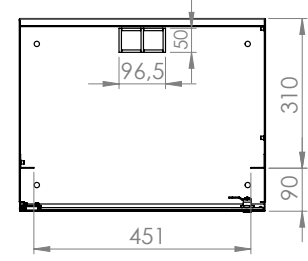

## Teknik Açıklamalar

Ölçüler G*D	: G:510 mm D:400 mm
Kullanılabilir U - Boyutları	: 4U / 7U / 9U / 12U
Boya Tipi	: Elektrostatik Toz Boya
Standartlar	: TS EN IEC 61587-1: 2022 / ISO9001-2015 / ISO14001-2015 / ISO 45001-2018 / ISO 27001:2017 / RoHS / UL 2416
Malzeme	: Çelik Sac, DIN EN 1030-99 / DC-01 6112 / DC-7122
Yük Taşıma Kapasitesi	: 50kg / 110.23lbs
IP Derecesi	: IP20
Kullanılabilir Renkler	: Ral 9005 Siyah / Ral 7035 Açık Gri (Farklı renkler için satış temsilcinizle iletişime geçiniz)

## Patlamış Görünüm

SOHO

**FORMRACK**

Adres: Akçaburgaz Mah. 592. Sokak No:10 B Blok 34522 Esenyurt - İstanbul - Türkiye  
T: +90 212 565 56 50 / F: +90 212 567 40 46 [www.formrack.com](http://www.formrack.com) / [satis@formrack.com](mailto:satis@formrack.com)

Ön Görünüş

Yan Görünüş

Arka Görünüş

Üst Görünüş

Alt Görünüş

Detay Görünüş

Ürün Numarası	Ürün Adı	Ölçüler (WxDxH) (mm)	U	H (mm)	h (mm)	Ağırlık (kg)
FORM SH-4U	4U 400 SOHO DUVAR TİPİ KABİNET	510x400x225	4	225	181	7
FORM SH-7U	7U 400 SOHO DUVAR TİPİ KABİNET	510x400x358	7	358	314	9
FORM SH-9U	9U 400 SOHO DUVAR TİPİ KABİNET	510x400x448	9	448	404	11
FORM SH-12U	12U 400 SOHO DUVAR TİPİ KABİNET	510x400x582	12	582	538	13