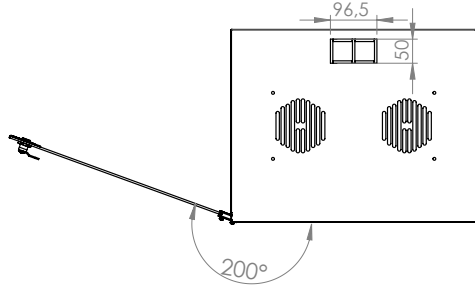

## Teknik Açıklamalar

Ölçüler G*D	: G:510 mm D:400 mm
Kullanılabilir U - Boyutları	: 4U / 7U / 9U / 12U
Boya Tipi	: Elektrostatik Toz Boya
Standartlar	: TS EN IEC 61587-1: 2022 / ISO9001-2015 / ISO14001-2015 / ISO 45001-2018 / ISO 27001:2017 / RoHS / UL 2416
Malzeme	: Çelik Sac, DIN EN 1030-99 / DC-01 6112 / DC-7122
Yük Taşıma Kapasitesi	: 50kg / 110.23lbs
IP Derecesi	: IP20
Kullanılabilir Renkler	: Ral 9005 Siyah / Ral 7035 Açık Gri (Farklı renkler için satış temsilcinizle iletişime geçiniz)

Ön Görünüş

Yan Görünüş

Arka Görünüş

Üst Görünüş

Alt Görünüş

Detay Görünüş

Ürün Numarası	Ürün Adı	Ölçüler (WxDxH) (mm)	U	H (mm)	h (mm)	Ağırlık (kg)
FORM SH-4U	4U 400 SOHO DUVAR TİPİ KABİNET	510x400x225	4	225	181	7
FORM SH-7U	7U 400 SOHO DUVAR TİPİ KABİNET	510x400x358	7	358	314	9
FORM SH-9U	9U 400 SOHO DUVAR TİPİ KABİNET	510x400x448	9	448	404	11
FORM SH-12U	12U 400 SOHO DUVAR TİPİ KABİNET	510x400x582	12	582	538	13