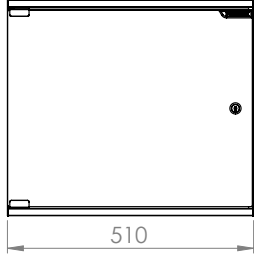

Teknik Açıklamalar

Ölçüler G*D	: G:510 mm D:400 mm
Kullanılabilir U - Boyutları	: 4U / 7U / 9U / 12U
Boya Tipi	: Elektrostatik Toz Boya
Standartlar	: TS EN IEC 61587-1: 2022 / ISO9001-2015 / ISO14001-2015 / ISO 45001-2018 / ISO 27001:2017 / RoHS / UL 2416
Malzeme	: Çelik Sac, DIN EN 1030-99 / DC-01 6112 / DC-7122
Yük Taşıma Kapasitesi	: 50kg / 110.23lbs
IP Derecesi	: IP20
Kullanılabilir Renkler	: Ral 9005 Siyah / Ral 7035 Açık Gri (Farklı renkler için satış temsilcinizle iletişime geçiniz)

SOHO

Soho 19" 400 mm Duvar Tipi Kabinet

FORMRACK®

Patlamış Görünüm

SOHO

FORMRACK

Adres: Akçaburgaz Mah. 592. Sokak No:10 B Blok 34522 Esenyurt - İstanbul - Türkiye
T: +90 212 565 56 50 / F: +90 212 567 40 46 www.formrack.com / satis@formrack.com

Ön Görünüş

Yan Görünüş

Arka Görünüş

Üst Görünüş

Alt Görünüş

Detay Görünüş

Ürün Numarası	Ürün Adı	Ölçüler (WxDxH) (mm)	U	H (mm)	h (mm)	Ağırlık (kg)
FORM SH-4U	4U 400 SOHO DUVAR TİPİ KABİNET	510x400x225	4	225	181	7
FORM SH-7U	7U 400 SOHO DUVAR TİPİ KABİNET	510x400x358	7	358	314	9
FORM SH-9U	9U 400 SOHO DUVAR TİPİ KABİNET	510x400x448	9	448	404	11
FORM SH-12U	12U 400 SOHO DUVAR TİPİ KABİNET	510x400x582	12	582	538	13