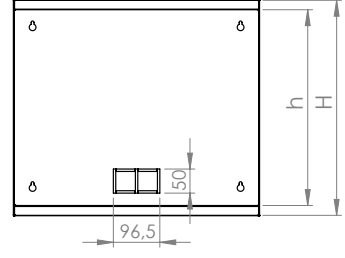

Teknik Açıklamalar

Ölçüler G*D	: G:510 mm D:400 mm
Kullanılabilir U - Boyutları	: 4U / 7U / 9U / 12U
Boya Tipi	: Elektrostatik Toz Boya
Standartlar	: TS EN IEC 61587-1: 2022 / ISO9001-2015 / ISO14001-2015 / ISO 45001-2018 / ISO 27001:2017 / RoHS / UL 2416
Malzeme	: Çelik Sac, DIN EN 1030-99 / DC-01 6112 / DC-7122
Yük Taşıma Kapasitesi	: 50kg / 110.23lbs
IP Derecesi	: IP20
Kullanılabilir Renkler	: Ral 9005 Siyah / Ral 7035 Açık Gri (Farklı renkler için satış temsilcinizle iletişime geçiniz)

SOHO

Soho 19" 400 mm Duvar Tipi Kabinet

FORMRACK®

Patlamış Görünüm

SOHO

FORMRACK

Adres: Akçaburgaz Mah. 592. Sokak No:10 B Blok 34522 Esenyurt - İstanbul - Türkiye
T: +90 212 565 56 50 / F: +90 212 567 40 46 www.formrack.com / satis@formrack.com

Ön Görünüş

Yan Görünüş

Arka Görünüş

Üst Görünüş

Alt Görünüş

Detay Görünüş

Ürün Numarası	Ürün Adı	Ölçüler (WxDxH) (mm)	U	H (mm)	h (mm)	Ağırlık (kg)
FORM SH-4U	4U 400 SOHO DUVAR TİPİ KABİNET	510x400x225	4	225	181	7
FORM SH-7U	7U 400 SOHO DUVAR TİPİ KABİNET	510x400x358	7	358	314	9
FORM SH-9U	9U 400 SOHO DUVAR TİPİ KABİNET	510x400x448	9	448	404	11
FORM SH-12U	12U 400 SOHO DUVAR TİPİ KABİNET	510x400x582	12	582	538	13