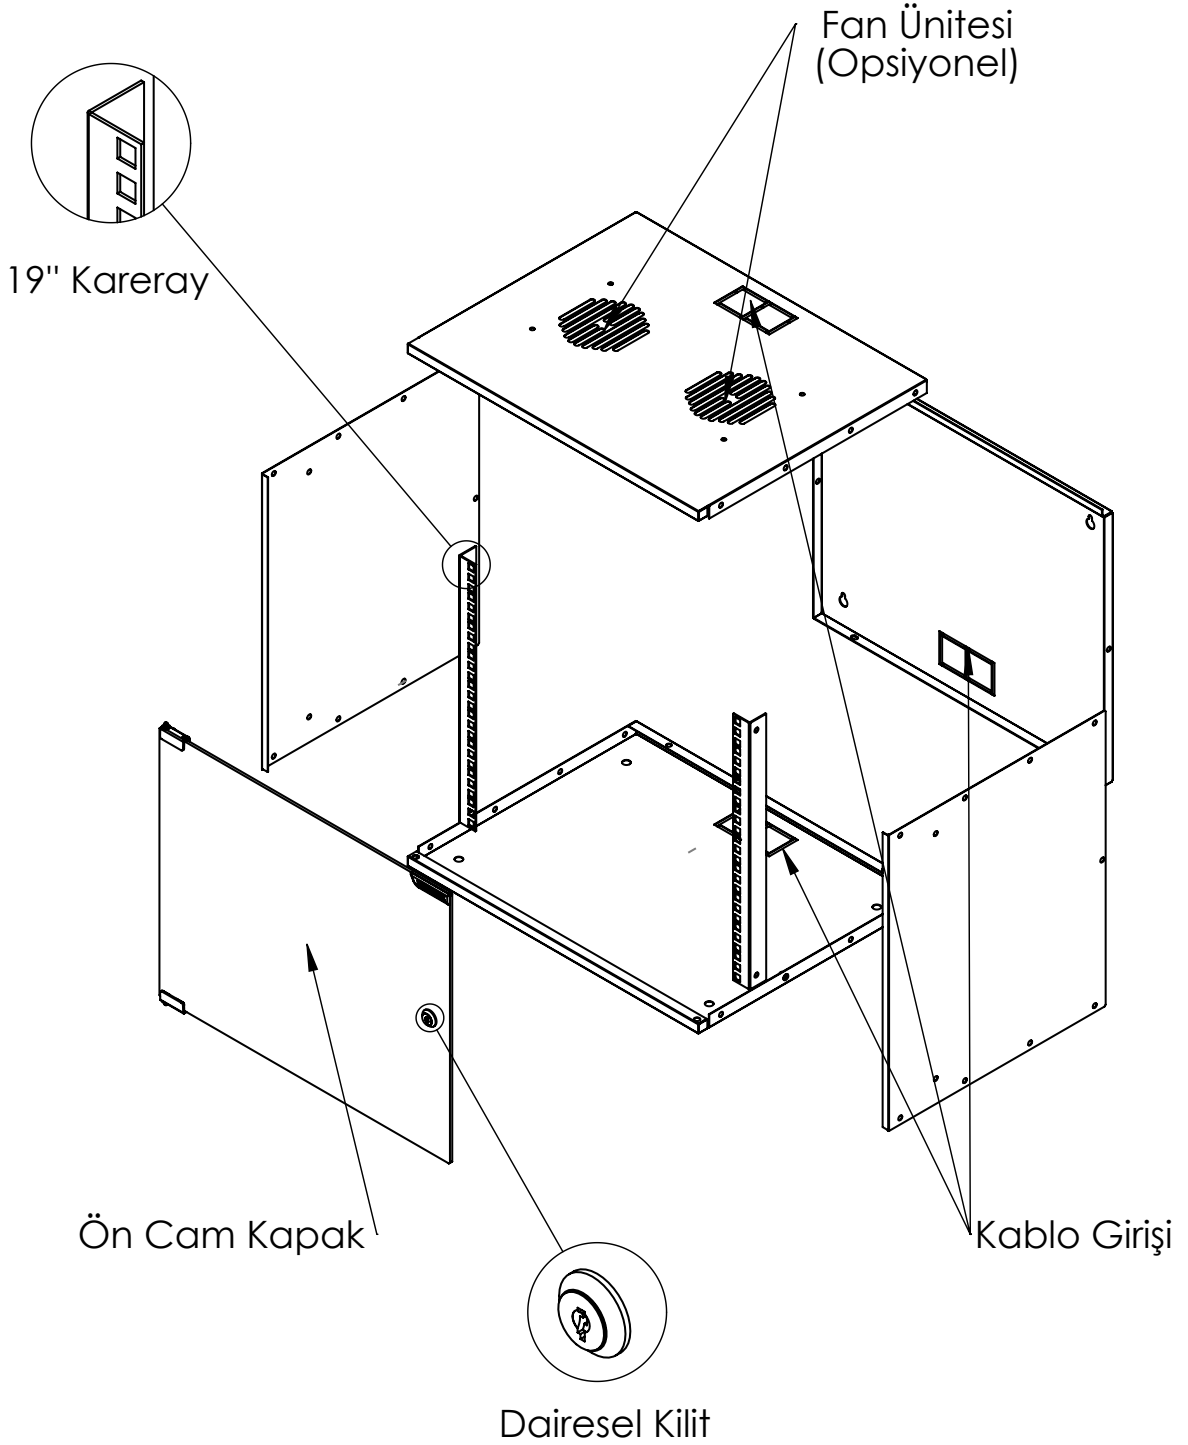

SOHO

Soho 19" 400 mm Duvar Tipi Kabinet

FORMRACK®

Patlamış Görünüm

SOHO

FORMRACK

Adres: Akçaburgaz Mah. 592. Sokak No:10 B Blok 34522 Esenyurt - İstanbul - Türkiye
T: +90 212 565 56 50 / F: +90 212 567 40 46 www.formrack.com / satis@formrack.com