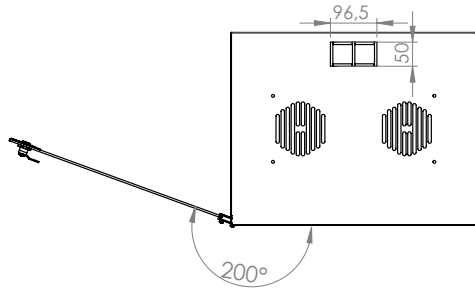

Teknik Açıklamalar

Ölçüler G*D	: G:510 mm D:400 mm
Kullanılabilir U - Boyutları	: 4U / 7U / 9U / 12U
Boya Tipi	: Elektrostatik Toz Boya
Standartlar	: TS EN IEC 61587-1: 2022 / ISO9001-2015 / ISO14001-2015 / ISO 45001-2018 / ISO 27001:2017 / RoHS / UL 2416
Malzeme	: Çelik Sac, DIN EN 1030-99 / DC-01 6112 / DC-7122
Yük Taşıma Kapasitesi	: 50kg / 110.23lbs
IP Derecesi	: IP20
Kullanılabilir Renkler	: Ral 9005 Siyah / Ral 7035 Açık Gri (Farklı renkler için satış temsilcinizle iletişime geçiniz)

Ön Görünüş

Yan Görünüş

Arka Görünüş

Üst Görünüş

Alt Görünüş

Detay Görünüş

Ürün Numarası	Ürün Adı	Ölçüler (WxDxH) (mm)	U	H (mm)	h (mm)	Ağırlık (kg)
FORM SH-4U	4U 400 SOHO DUVAR TİPİ KABİNET	510x400x225	4	225	181	7
FORM SH-7U	7U 400 SOHO DUVAR TİPİ KABİNET	510x400x358	7	358	314	9
FORM SH-9U	9U 400 SOHO DUVAR TİPİ KABİNET	510x400x448	9	448	404	11
FORM SH-12U	12U 400 SOHO DUVAR TİPİ KABİNET	510x400x582	12	582	538	13