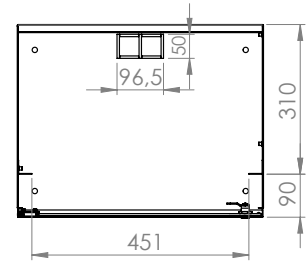

Teknik Açıklamalar

Ölçüler G*D	: G:510 mm D:400 mm
Kullanılabilir U - Boyutları	: 4U / 7U / 9U / 12U
Boya Tipi	: Elektrostatik Toz Boya
Standartlar	: TS EN IEC 61587-1: 2022 / ISO9001-2015 / ISO14001-2015 / ISO 45001-2018 / ISO 27001:2017 / RoHS / UL 2416
Malzeme	: Çelik Sac, DIN EN 1030-99 / DC-01 6112 / DC-7122
Yük Taşıma Kapasitesi	: 50kg / 110.23lbs
IP Derecesi	: IP20
Kullanılabilir Renkler	: Ral 9005 Siyah / Ral 7035 Açık Gri (Farklı renkler için satış temsilcinizle iletişime geçiniz)

SOHO

Soho 19" 400 mm Duvar Tipi Kabinet

FORMRACK®

Patlamış Görünüm

SOHO

FORMRACK

Adres: Akçaburgaz Mah. 592. Sokak No:10 B Blok 34522 Esenyurt - İstanbul - Türkiye
T: +90 212 565 56 50 / F: +90 212 567 40 46 www.formrack.com / satis@formrack.com

Ön Görünüş

Yan Görünüş

Arka Görünüş

Üst Görünüş

Alt Görünüş

Detay Görünüş

Ürün Numarası	Ürün Adı	Ölçüler (WxDxH) (mm)	U	H (mm)	h (mm)	Ağırlık (kg)
FORM SH-4U	4U 400 SOHO DUVAR TİPİ KABİNET	510x400x225	4	225	181	7
FORM SH-7U	7U 400 SOHO DUVAR TİPİ KABİNET	510x400x358	7	358	314	9
FORM SH-9U	9U 400 SOHO DUVAR TİPİ KABİNET	510x400x448	9	448	404	11
FORM SH-12U	12U 400 SOHO DUVAR TİPİ KABİNET	510x400x582	12	582	538	13